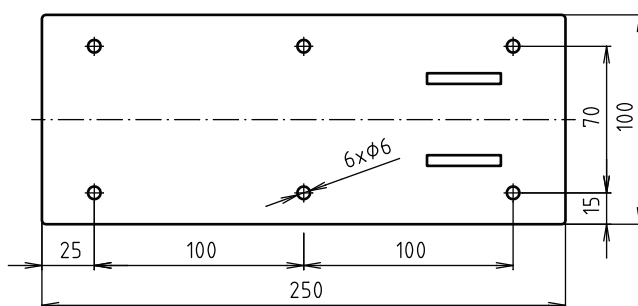

ilustrační foto /
illustration /
Illustration :

brzda / brake / Bremse:

Parametry / Features / Eigenschaften

šířka / width / Breite:	100mm
výška / height / Höhe:	250mm
hloubka / depth / Tiefe:	616mm
materiál / material / Material:	Fe
povrch. úprava / finish / Oberfläche:	komaxit / comaxit / Komaxit
barva / color / Farbe:	bílá / white / weiß
záruka / warranty / Garantie:	2 roky / 2 years / 2 Jahre
brzda / brake / Bremse:	nerez / stainless steel / rostfrei