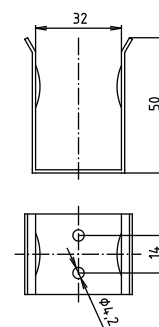

ilustrační foto /
illustration /
Illustration :

brzda / brake / Bremse:

Parametry / Features / Eigenschaften

šířka / width / Breite:	100mm
výška / height / Höhe:	250mm
hloubka / depth / Tiefe:	616mm
materiál / material / Material:	Fe
povrch. úprava / finish / Oberfläche:	komaxit / comaxit / Komaxit
barva / color / Farbe:	bílá / white / weiß
záruka / warranty / Garantie:	2 roky / 2 years / 2 Jahre
brzda / brake / Bremse:	nerez / stainless steel / rostfrei