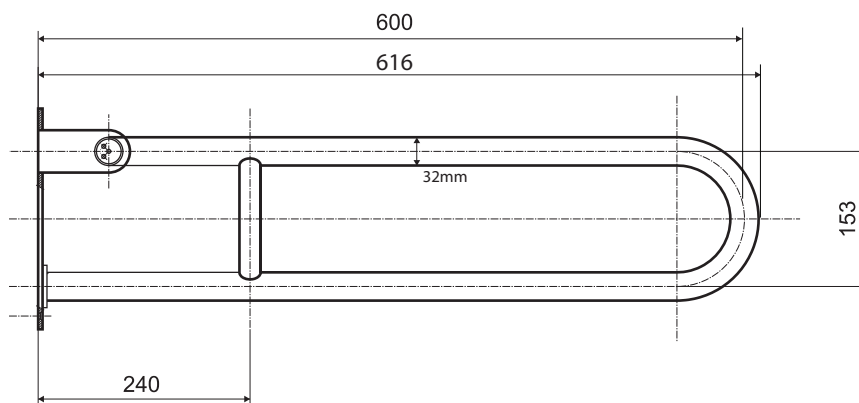

ilustrační foto /
illustration /
Illustration :

brzda / brake / Bremse:

Parametry / Features / Eigenschaften

šířka / width / Breite:	100mm
výška / height / Höhe:	250mm
hloubka / depth / Tiefe:	616mm
materiál / material / Material:	Fe
povrch. úprava / finish / Oberfläche:	komaxit / comaxit / Komaxit
barva / color / Farbe:	bílá / white / weiß
záruka / warranty / Garantie:	2 roky / 2 years / 2 Jahre
brzda / brake / Bremse:	nerez / stainless steel / rostfrei