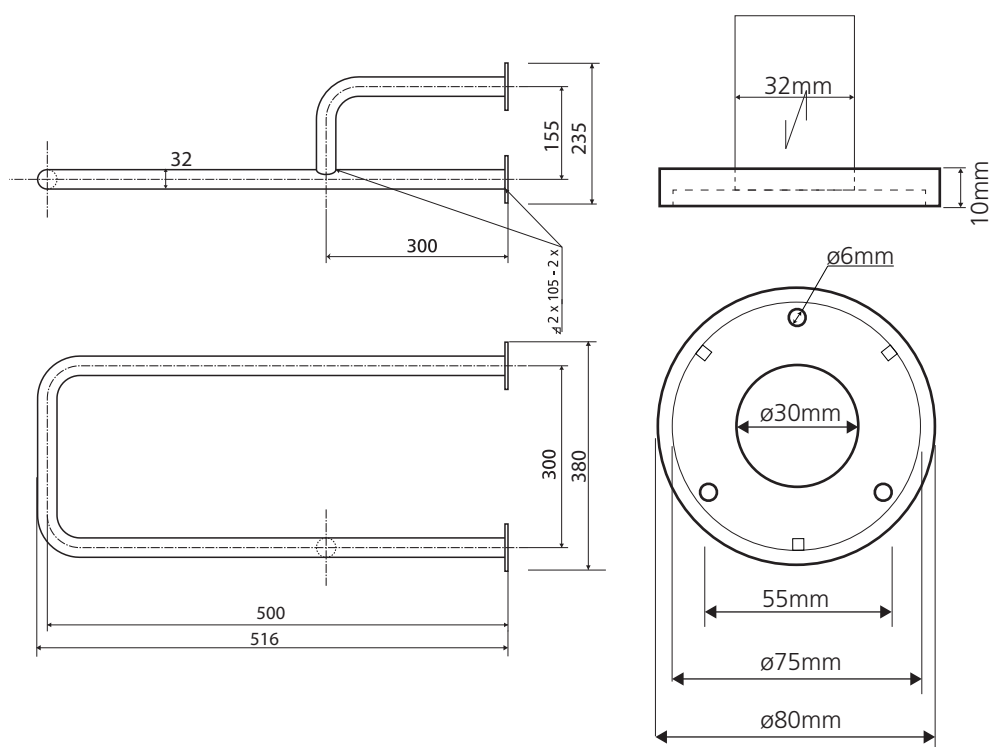

Levé
Left
Links

Parametry / Features / Eigenschaften

šířka / width / Breite:	235mm
výška / height / Höhe:	380mm
hloubka / depth / Tiefe:	516mm
materiál / material / Material:	nerez / stainless steel / rostfrei
povrch. úprava / finish / Oberfläche:	lesk / polished / poliert
záruka / warranty / Garantie:	6 let / 6 years / 6 Jahre
skryté kotvení / Secret Fix / Geheimnis Fix	