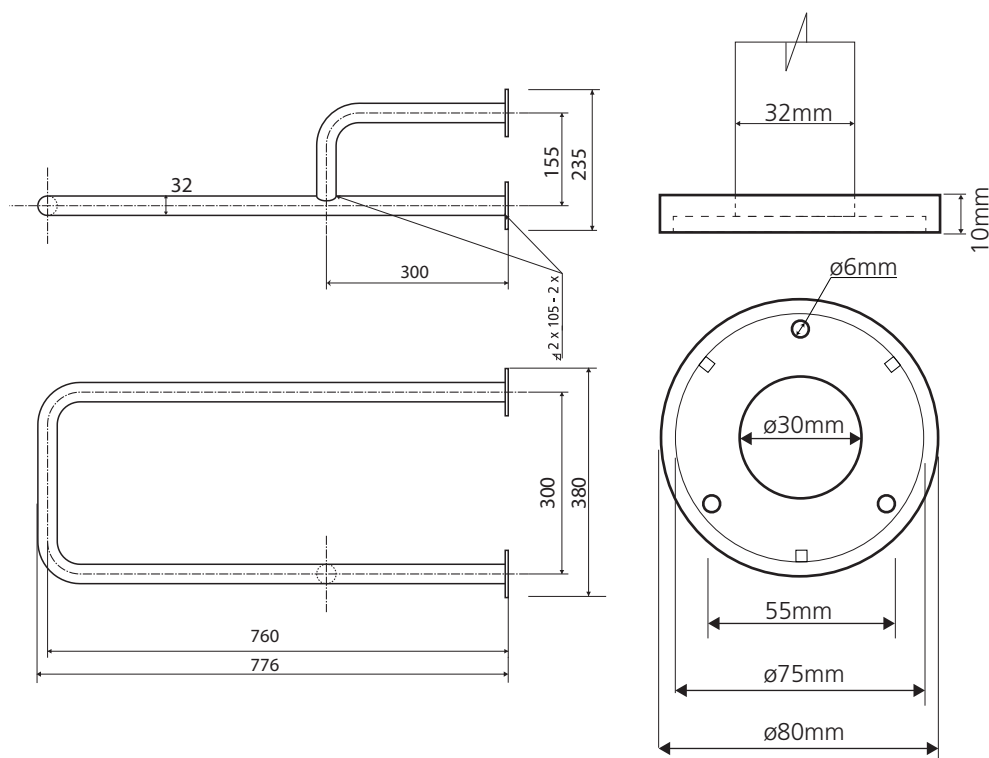

Levé
Left
Links

Parametry / Features / Eigenschaften

šířka / width / Breite:	230mm
výška / height / Höhe:	380mm
hloubka / depth / Tiefe:	776mm
materiál / material / Material:	nerez / stainless steel / rostfrei
povrch. úprava / finish / Oberfläche:	lesk / polished / poliert
záruka / warranty / Garantie:	6 let / 6 years / 6 Jahre
skryté kotvení / Secret Fix / Geheimnis Fix	