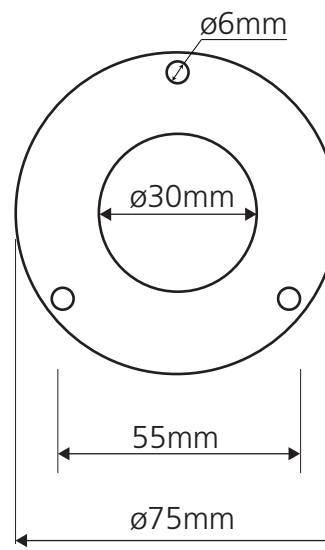

Pravý
Right
Recht

ilustrační foto /
illustration /
Illustration:

Parametry / Features / Eigenschaften

šířka / width / Breite:	235mm
výška / height / Höhe:	380mm
hloubka / depth / Tiefe:	516mm
materiál / material / Material:	Fe
povrch. úprava / finish / Oberfläche:	komaxit / comaxit / Komaxit
barva / color / Farbe:	bílá / white / weiß
záruka / warranty / Garantie:	2 roky / 2 years / 2 Jahre