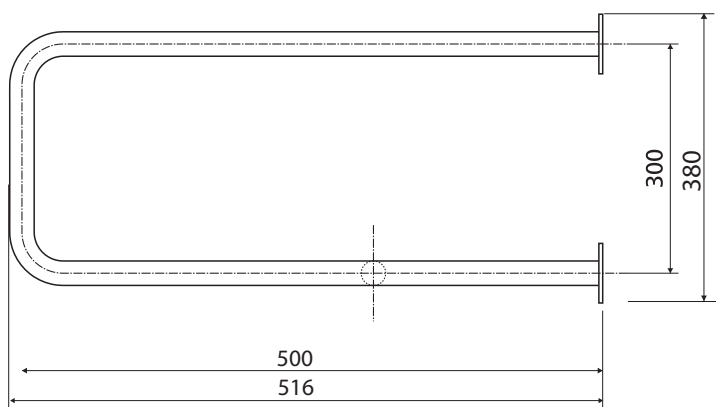

Pravý
Right
Recht

ilustrační foto /
illustration /
Illustration:

Parametry / Features / Eigenschaften

šířka / width / Breite:	235mm
výška / height / Höhe:	380mm
hloubka / depth / Tiefe:	516mm
materiál / material / Material:	Fe
povrch. úprava / finish / Oberfläche:	komaxit / comaxit / Komaxit
barva / color / Farbe:	bílá / white / weiß
záruka / warranty / Garantie:	2 roky / 2 years / 2 Jahre