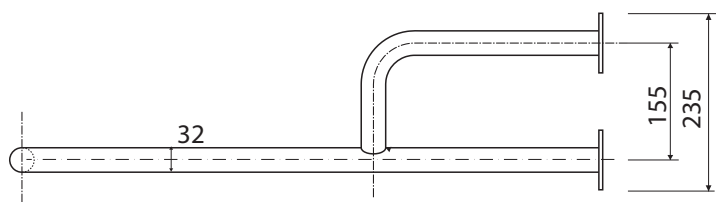

Pravý
Right
Recht

ilustrační foto /
illustration /
Illustration:

Parametry / Features / Eigenschaften

šířka / width / Breite:	235mm
výška / height / Höhe:	380mm
hloubka / depth / Tiefe:	516mm
materiál / material / Material:	Fe
povrch. úprava / finish / Oberfläche:	komaxit / comaxit / Komaxit
barva / color / Farbe:	bílá / white / weiß
záruka / warranty / Garantie:	2 roky / 2 years / 2 Jahre