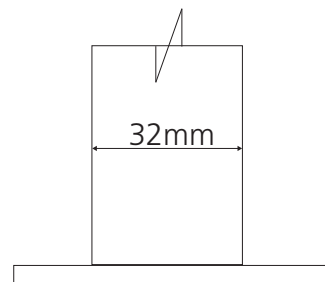

Pravý
Right
Recht

ilustrační foto /
illustration /
Illustration:

Parametry / Features / Eigenschaften

šířka / width / Breite:	235mm
výška / height / Höhe:	380mm
hloubka / depth / Tiefe:	516mm
materiál / material / Material:	Fe
povrch. úprava / finish / Oberfläche:	komaxit / comaxit / Komaxit
barva / color / Farbe:	bílá / white / weiß
záruka / warranty / Garantie:	2 roky / 2 years / 2 Jahre