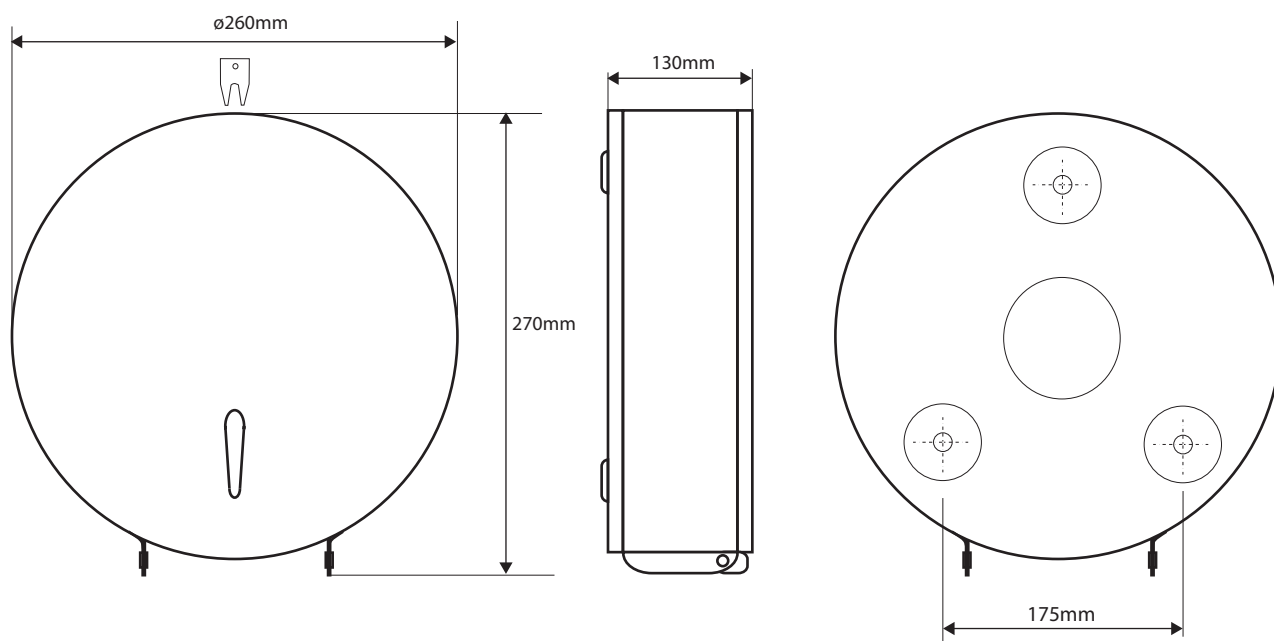

Illustration:

Parametry / Features / Eigenschaften

šířka / width / Breite:	260mm
výška / height / Höhe:	270mm
hloubka / depth / Tiefe:	130mm
materiál / material / Material:	nerez / stainless steel / Rostfrei
povrch. úprava / finish / Oberfläche:	brus / brush / gebürstet
otevírání / opening / Öffnungs:	západka / latch / Riegel
záruka / warranty / Garantie:	6 let / 6 years / 6 Jahre
maximální průměr toaletního papíru / maximum diameter of toilet paper / maximalen Durchmesser von Toilettenpapier:	24 cm
průměr trnu / diameter mandrel / Durchmesser Dorn:	50 mm
uzamykatelný / lockable / verschließbar	
pocet klícu v balení / number of keys in the package / Anzahl von Tasten in der Verpackung:	1ks / 1 pc / 1St.