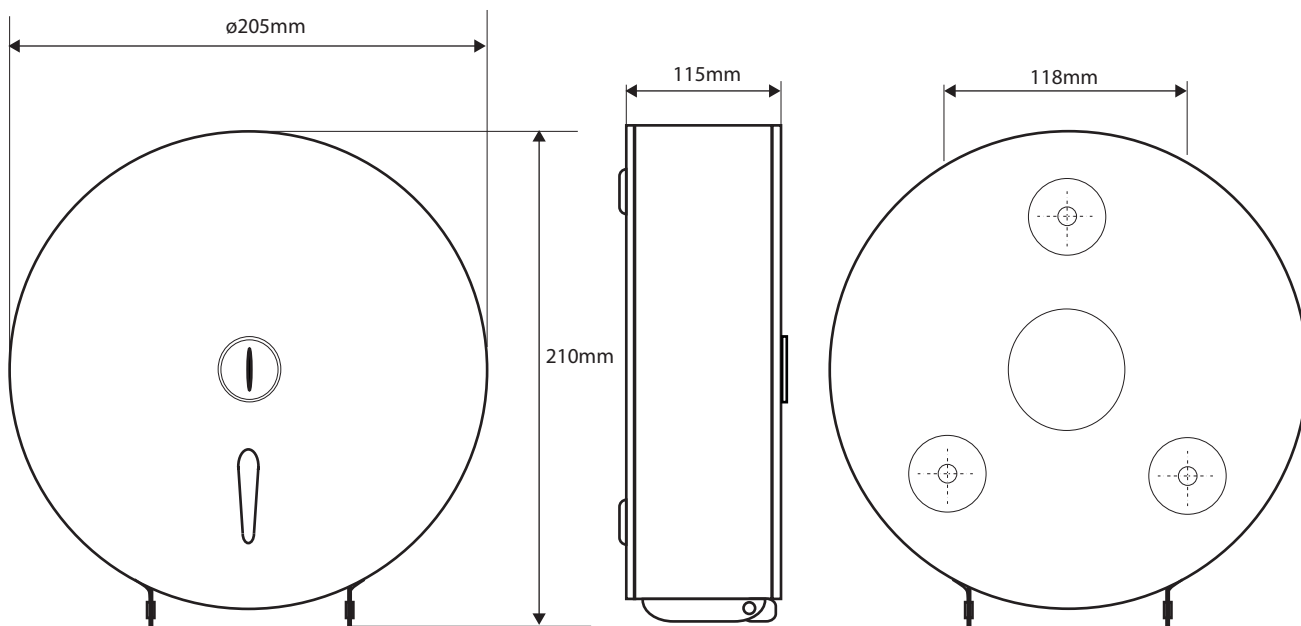

illustration:

Parametry / Features / Eigenschaften

šířka / width / Breite:	205mm
výška / height / Höhe:	210mm
hloubka / depth / Tiefe:	115mm
materiál / material / Material:	neroz / stainless steel / Rostfrei
povrch. úprava / finish / Oberfläche:	lesk / polished / poliert
otevírání / opening / Öffnungs:	uzamykatelné / lockable / verschließbar
typ toaletního papíru / type of toilet paper / Art von Toilettenpapier:	max ø 19mm
uzamykatelný / locklable / verschließbar	
pocet klícu v balení / number of keys in the package / Anzahl von Tasten in der Verpackung:	2 ks / 2 pc / 2 St.
záruka / warranty / Garantie:	6 roky / 6 years / 6 Jahre