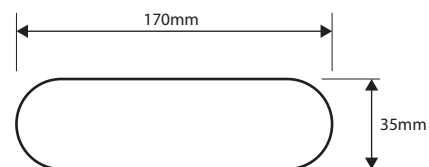

montážní otvor / mounting hole / Montageloch:

Parametry / Features / Eigenschaften

šířka / width / Breite:	200mm
výška / height / Höhe:	60mm
hloubka / depth / Tiefe:	100mm
materiál / material / Material:	nerez / stainless steel / rostfrei
povrch. úprava / finish / Oberfläche:	lesk / polished / poliert
záruka / warranty / Garantie:	2 roky / 2 years / 2 Jahre