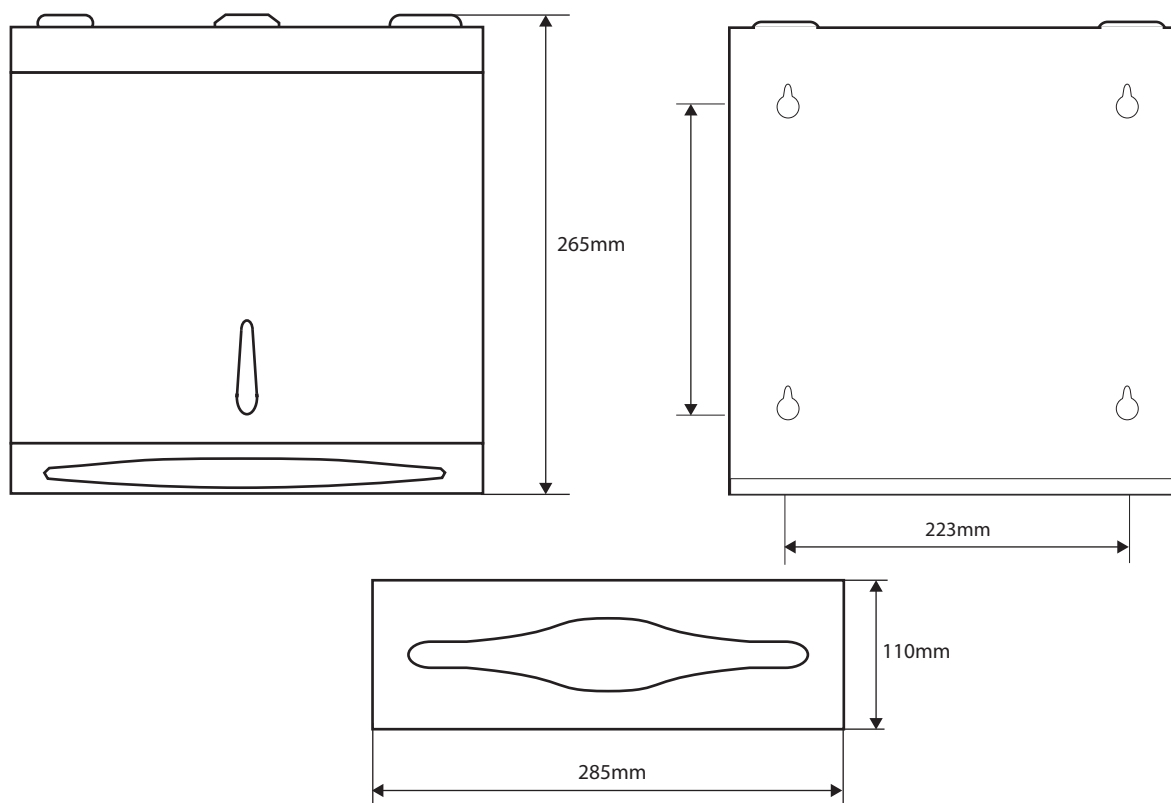

illustration**Parametry / Features / Eigenschaften**

šířka / width / Breite:	285mm	
výška / height / Höhe:	265mm	
hloubka / depth / Tiefe:	110mm	
materiál / material / Material:	nerez / stainless steel / Rostfrei	
povrch. úprava / finish / Oberfläche:	lesk / polished / poliert	
záruka / warranty / Garantie:	6 roky / 6 years / 6 Jahre	
uzamykatelný / lockable / verschließbar		
počet klíčů v balení / number of keys in the package / Anzahl von Tasten in der Verpackung:		2ks / 2pc / 2St.
max. počet utěrek / max. number wipes / max. Anzahl Tücher:		350 ks / 350 pc / 350 St.
typ skládání utěrek / type folding towels / Faltung Tücher:		Z-Z