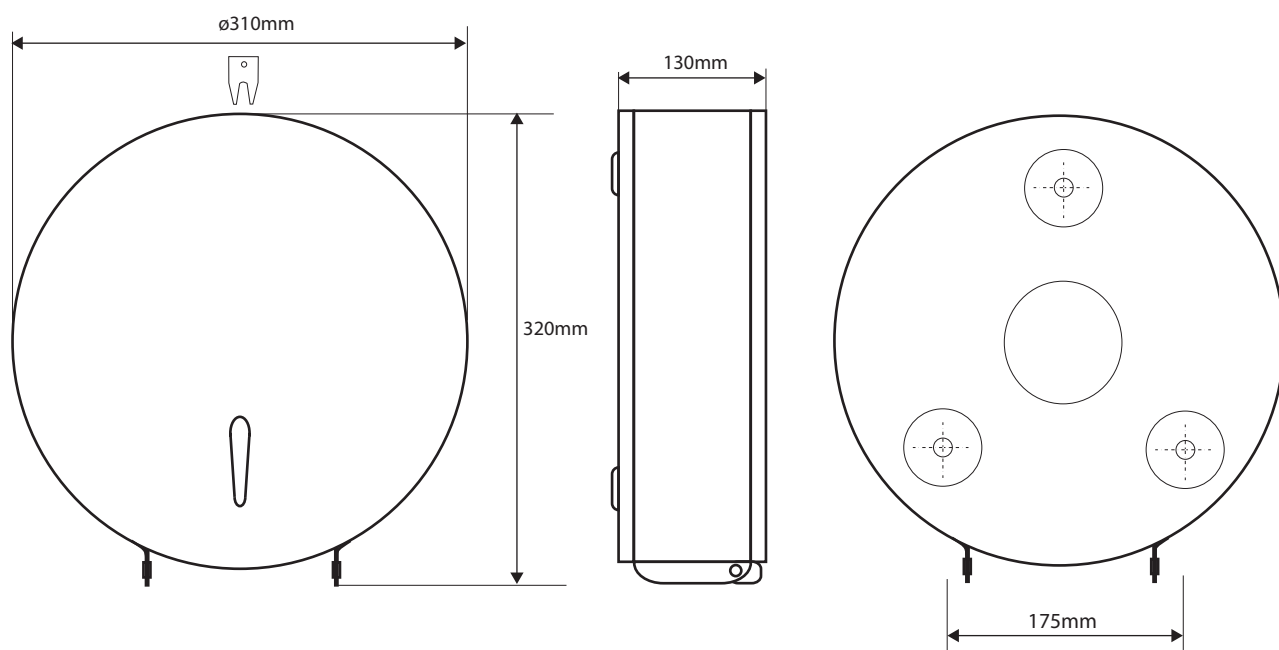

Illustration:

Parametry / Features / Eigenschaften

šířka / width / Breite:	310mm
výška / height / Höhe:	320mm
hloubka / depth / Tiefe:	130mm
materiál / material / Material:	nerez / stainless steel / Rostfrei
povrch. úprava / finish / Oberfläche:	brus / brush / gebürstet
otevírání / opening / Öffnungs:	západka / latch / Riegel
záruka / warranty / Garantie:	6 let / 6 years / 6 Jahre
maximální průměr toaletního papíru / maximum diameter of toilet paper / maximalen Durchmesser von Toilettenpapier:	30 cm
průměr trnu / diameter mandrel / Durchmesser Dorn:	50 mm
uzamykatelný / locklable / verschließbar	
pocet klícu v balení / number of keys in the package / Anzahl von Tasten in der Verpackung:	1ks / 1 pc / 1St.