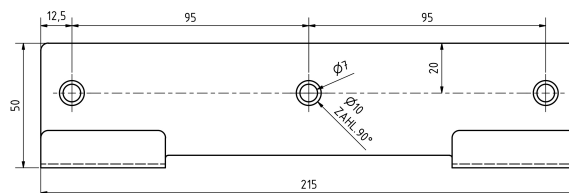

rámeček pro uchycení
odpadkového sáčku /
frame for holding a
trash bag / Rahmen
zum Müllbaghalter

montážní díl /
assembly part /
Montageteil:

Parametry / Features / Eigenschaften

šířka / width / Breite:	250mm
výška / height / Höhe:	500mm
hloubka / depth / Höhe:	250mm
materiál / material / Material:	nerez / stainless steel / rostfrei
povrch. úprava / finish / Schluss:	brus / brush / gebürstet
záruka / warranty / Garantie:	6 let / 6 years / 6 Jahre
objem / volume / Volumen:	25 l