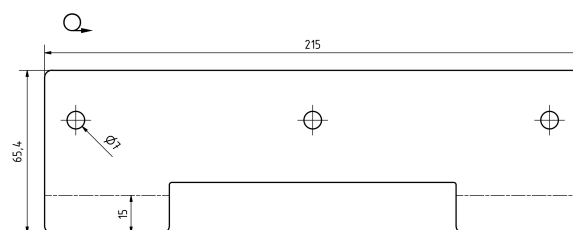

rámeček pro uchycení
odpadkového sáčku /
frame for holding a
trash bag / Rahmen
zum Müllbaghalter

montážní díl /
assembly part /
Montageteil:

Parametry / Features / Eigenschaften

šířka / width / Breite:	250mm
výška / height / Höhe:	500mm
hloubka / depth / Höhe:	250mm
materiál / material / Material:	nerez / stainless steel / rostfrei
povrch. úprava / finish / Schluss:	brus / brush / gebürstet
záruka / warranty / Garantie:	6 let / 6 years / 6 Jahre
objem / volume / Volumen:	25 l