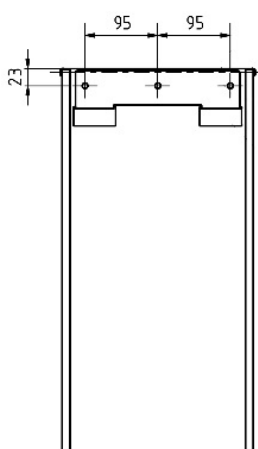

illustration:

rámeček pro uchycení
odpadkového sáčku /
frame for holding a
trash bag / Rahmen
zum Müllbaghalter

montážní díl /
assembly part /
Montageteil:

Parametry / Features / Eigenschaften

| | |
|------------------------------------|------------------------------------|
| šířka / width / Breite: | 300mm |
| výška / height / Höhe: | 600mm |
| hloubka / depth / Höhe: | 250mm |
| materiál / material / Material: | nerez / stainless steel / rostfrei |
| povrch. úprava / finish / Schluss: | lesk / polish / Edelstahl |
| záruka / warranty / Garantie: | 6 let / 6 years / 6 Jahre |
| objem / volume / Volumen: | 45 l |