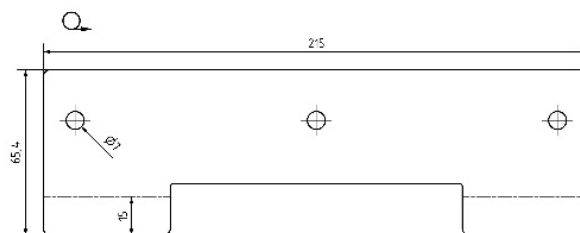

illustration:

rámeček pro uchycení
odpadkového sáčku /
frame for holding a
trash bag / Rahmen
zum Müllbaghalter

montážní díl /
assembly part /
Montageteil:

Parametry / Features / Eigenschaften

| | |
|------------------------------------|------------------------------------|
| šířka / width / Breite: | 300mm |
| výška / height / Höhe: | 600mm |
| hloubka / depth / Höhe: | 250mm |
| materiál / material / Material: | nerez / stainless steel / rostfrei |
| povrch. úprava / finish / Schluss: | lesk / polish / Edelstahl |
| záruka / warranty / Garantie: | 6 let / 6 years / 6 Jahre |
| objem / volume / Volumen: | 45 l |