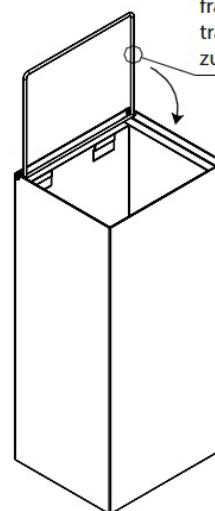

illustration:

rámeček pro uchycení
odpadkového sáčku /
frame for holding a
trash bag / Rahmen
zum Müllbaghalter

montážní díl /
assembly part /
Montageteil:

Parametry / Features / Eigenschaften

| | |
|------------------------------------|------------------------------------|
| šířka / width / Breite: | 300mm |
| výška / height / Höhe: | 600mm |
| hloubka / depth / Höhe: | 250mm |
| materiál / material / Material: | nerez / stainless steel / rostfrei |
| povrch. úprava / finish / Schluss: | lesk / polish / Edelstahl |
| záruka / warranty / Garantie: | 6 let / 6 years / 6 Jahre |
| objem / volume / Volumen: | 45 l |