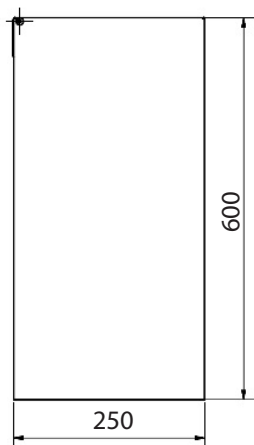

illustration:

rámeček pro uchycení
odpadkového sáčku /
frame for holding a
trash bag / Rahmen
zum Müllbaghalter

montážní díl /
assembly part /
Montageteil:

Parametry / Features / Eigenschaften

| | |
|------------------------------------|------------------------------------|
| šířka / width / Breite: | 300mm |
| výška / height / Höhe: | 600mm |
| hloubka / depth / Höhe: | 250mm |
| materiál / material / Material: | nerez / stainless steel / rostfrei |
| povrch. úprava / finish / Schluss: | lesk / polish / Edelstahl |
| záruka / warranty / Garantie: | 6 let / 6 years / 6 Jahre |
| objem / volume / Volumen: | 45 l |