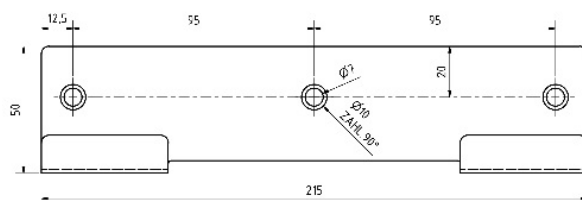

illustration:

rámeček pro uchycení
odpadkového sáčku /
frame for holding a
trash bag / Rahmen
zum Müllbaghalter

montážní díl /
assembly part /
Montageteil:

Parametry / Features / Eigenschaften

| | |
|------------------------------------|------------------------------------|
| šířka / width / Breite: | 300mm |
| výška / height / Höhe: | 600mm |
| hloubka / depth / Höhe: | 250mm |
| materiál / material / Material: | nerez / stainless steel / rostfrei |
| povrch. úprava / finish / Schluss: | lesk / polish / Edelstahl |
| záruka / warranty / Garantie: | 6 let / 6 years / 6 Jahre |
| objem / volume / Volumen: | 45 l |