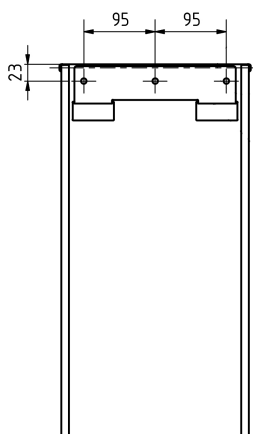

ilustrační foto /
illustration /
Illustration:

rámeček pro uchycení
odpadkového sáčku /
frame for holding a
trash bag / Rahmen
zum Müllbaghalter

montážní díl /
assembly part /
Montageteil:

Parametry / Features / Eigenschaften

šířka / width / Breite:	350mm
výška / height / Höhe:	750mm
hloubka / depth / Höhe:	250mm
materiál / material / Material:	nerez / stainless steel / rostfrei
povrch. úprava / finish / Schluss:	lesk / polished / Poliert
záruka / warranty / Garantie:	6 let / 6 years / 6 Jahre
objem / volume / Volumen:	75 l