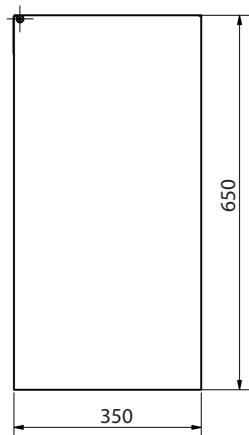

ilustrační foto /
illustration /
Illustration:

rámeček pro uchycení
odpadkového sáčku /
frame for holding a
trash bag / Rahmen
zum Müllbaghalter

montážní díl /
assembly part /
Montageteil:

Parametry / Features / Eigenschaften

šířka / width / Breite:	350mm
výška / height / Höhe:	750mm
hloubka / depth / Höhe:	250mm
materiál / material / Material:	nerez / stainless steel / rostfrei
povrch. úprava / finish / Schluss:	lesk / polished / Poliert
záruka / warranty / Garantie:	6 let / 6 years / 6 Jahre
objem / volume / Volumen:	75 l