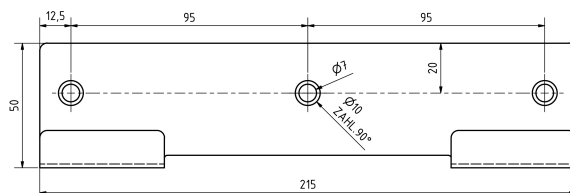

ilustrační foto /
illustration /
Illustration:

rámeček pro uchycení
odpadkového sáčku /
frame for holding a
trash bag / Rahmen
zum Müllbaghalter

montážní díl /
assembly part /
Montageteil:

Parametry / Features / Eigenschaften

šířka / width / Breite:	350mm
výška / height / Höhe:	750mm
hloubka / depth / Höhe:	250mm
materiál / material / Material:	nerez / stainless steel / rostfrei
povrch. úprava / finish / Schluss:	lesk / polished / Poliert
záruka / warranty / Garantie:	6 let / 6 years / 6 Jahre
objem / volume / Volumen:	75 l