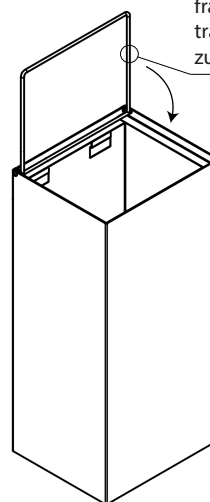

ilustrační foto /
illustration /
Illustration:

rámeček pro uchycení
odpadkového sáčku /
frame for holding a
trash bag / Rahmen
zum Müllbaghalter

montážní díl /
assembly part /
Montageteil:

Parametry / Features / Eigenschaften

šířka / width / Breite:	350mm
výška / height / Höhe:	750mm
hloubka / depth / Höhe:	250mm
materiál / material / Material:	nerez / stainless steel / rostfrei
povrch. úprava / finish / Schluss:	lesk / polished / Poliert
záruka / warranty / Garantie:	6 let / 6 years / 6 Jahre
objem / volume / Volumen:	75 l