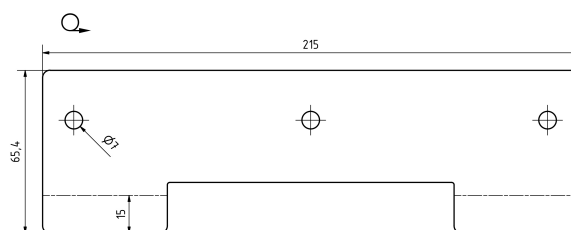

ilustrační foto /
illustration /
Illustration:

rámeček pro uchycení
odpadkového sáčku /
frame for holding a
trash bag / Rahmen
zum Müllbaghalter

montážní díl /
assembly part /
Montageteil:

Parametry / Features / Eigenschaften

šířka / width / Breite:	350mm
výška / height / Höhe:	750mm
hloubka / depth / Höhe:	250mm
materiál / material / Material:	nerez / stainless steel / rostfrei
povrch. úprava / finish / Schluss:	lesk / polished / Poliert
záruka / warranty / Garantie:	6 let / 6 years / 6 Jahre
objem / volume / Volumen:	75 l