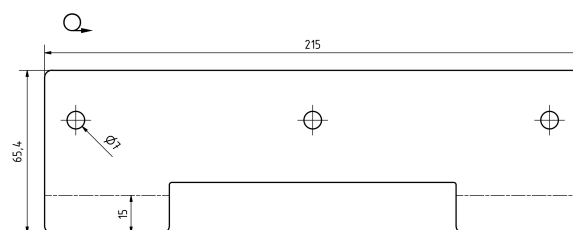

rámeček pro uchycení
odpadkového sáčku /
frame for holding a
trash bag / Rahmen
zum Müllbaghalter

montážní díl /
assembly part /
Montageteil:

Parametry / Features / Eigenschaften

šířka / width / Breite:	350mm
výška / height / Höhe:	750mm
hloubka / depth / Höhe:	250mm
materiál / material / Material:	nerez / stainless steel / rostfrei
povrch. úprava / finish / Schluss:	brus / brush / gebürstet
záruka / warranty / Garantie:	6 let / 6 years / 6 Jahre
objem / volume / Volumen:	75 l