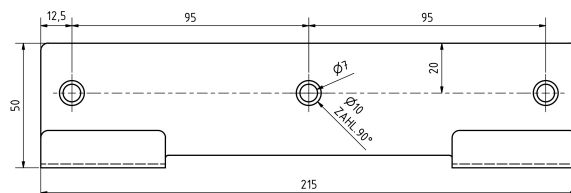

rámeček pro uchycení
odpadkového sáčku /
frame for holding a
trash bag / Rahmen
zum Müllbaghalter

montážní díl /
assembly part /
Montageteil:

Parametry / Features / Eigenschaften

šířka / width / Breite:	350mm
výška / height / Höhe:	750mm
hloubka / depth / Höhe:	250mm
materiál / material / Material:	nerez / stainless steel / rostfrei
povrch. úprava / finish / Schluss:	brus / brush / gebürstet
záruka / warranty / Garantie:	6 let / 6 years / 6 Jahre
objem / volume / Volumen:	75 l