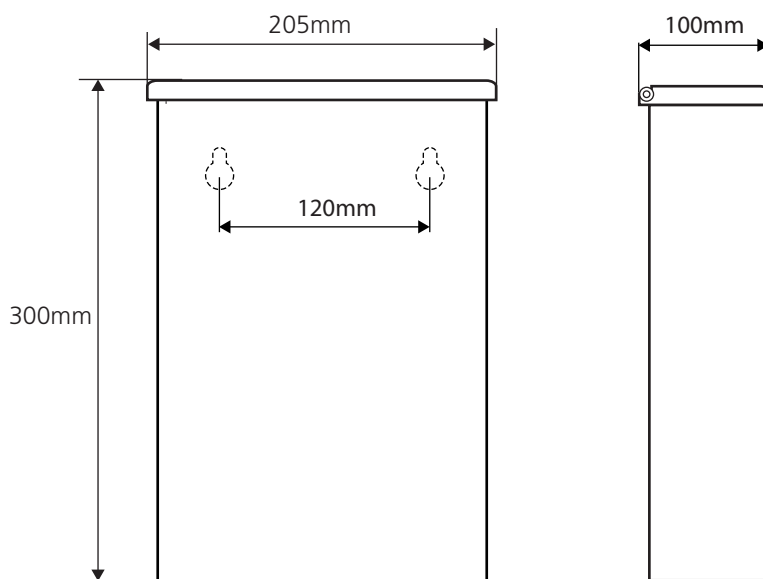

illustration:

Parametry / Features / Eigenschaften

šířka / width / Breite:	205mm
výška / height / Höhe:	300mm
hloubka / depth / Höhe:	100mm
materiál / material / Material:	nerez / stainless steel / rostfrei
povrch. úprava / finish / Schluss:	bílá / white / weiss
objem / volume / Volumen:	6 l
záruka / warranty / Garantie:	2 let / 2 years / 2 Jahre
bez vnitřní nádoby / without inner container / ohne Innenbehälter	