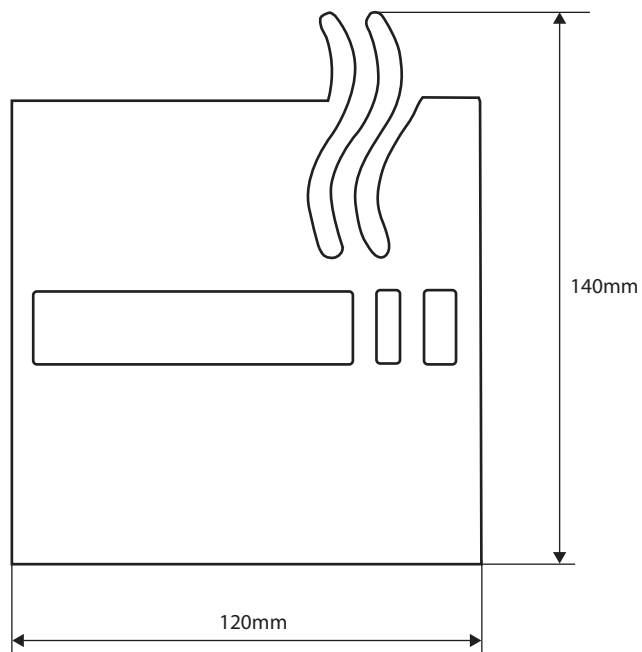

illustration:

Parametry / Features / Eigenschaften

šířka / width / Breite:	120mm
výška / height / Höhe:	140mm
hloubka / depth / Tiefe:	2mm
materiál / material / Material:	nerez / stainless steel / rostfrei
povrch. úprava / finish / Oberfläche:	lesk / polished / poliert
záruka / warranty / Garantie:	6 let / 6 years / 6 Jahre
bez montážních dílů / without attachments / ohne Anhänge	