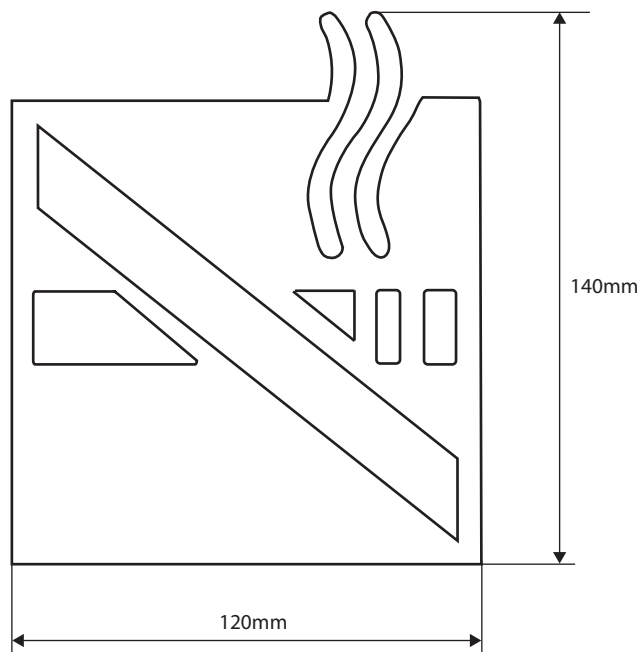

illustration:

### Parametry / Features / Eigenschaften

šířka / width / Breite:	120mm
výška / height / Höhe:	140mm
hloubka / depth / Tiefe:	2mm
materiál / material / Material:	nerez / stainless steel / rostfrei
povrch. úprava / finish / Oberfläche:	lesk / polished / poliert
záruka / warranty / Garantie:	6 let / 6 years / 6 Jahre
bez montážních dílů / without attachments / ohne Anhänge	