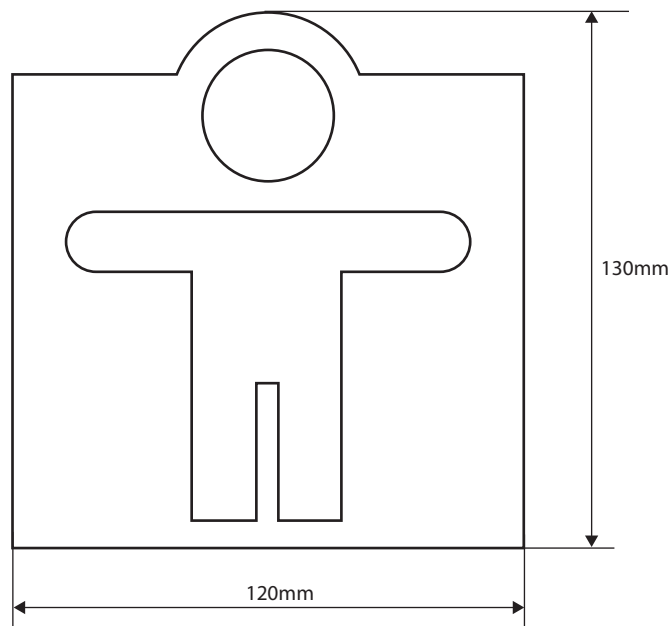

illustration:

## Parametry / Features / Eigenschaften

šířka / width / Breite:	120mm
výška / height / Höhe:	130mm
hloubka / depth / Tiefe:	2mm
materiál / material / Material:	nerez / stainless steel / rostfrei
povrch. úprava / finish / Oberfläche:	lesk / polished / poliert
záruka / warranty / Garantie:	6 let / 6 years / 6 Jahre
bez montážních dílů / without attachments / ohne Anhänge	