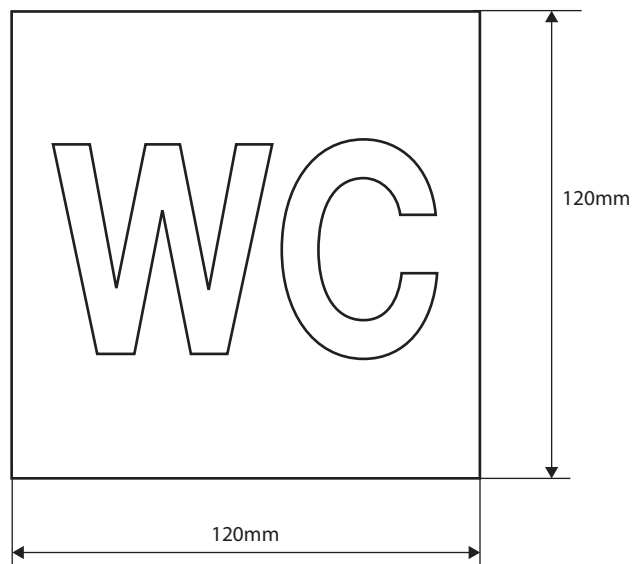

illustration:

Parametry / Features / Eigenschaften

šířka / width / Breite:	120mm
výška / height / Höhe:	120mm
hloubka / depth / Tiefe:	2mm
materiál / material / Material:	nerez / stainless steel / rostfrei
povrch. úprava / finish / Oberfläche:	lesk / polished / poliert
záruka / warranty / Garantie:	6 let / 6 years / 6 Jahre
bez montážních dílů / without attachments / ohne Anhänge	