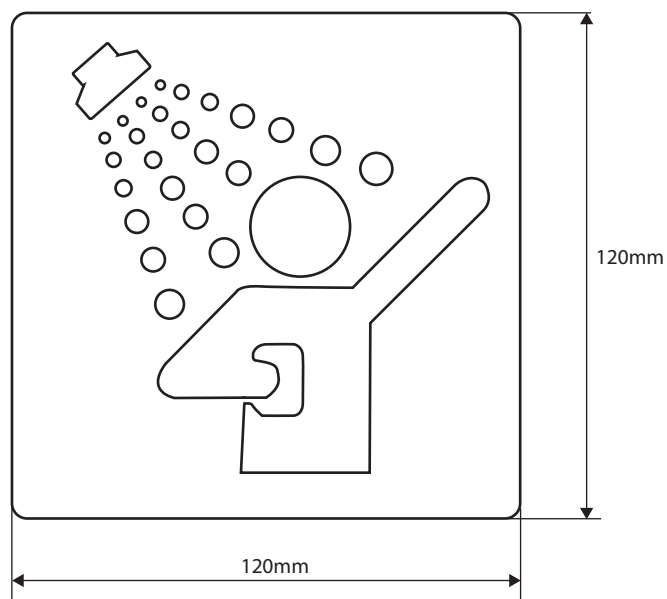

illustration:

Parametry / Features / Eigenschaften

šířka / width / Breite:	120mm
výška / height / Höhe:	120mm
hloubka / depth / Tiefe:	2mm
materiál / material / Material:	nerez / stainless steel / rostfrei
povrch. úprava / finish / Oberfläche:	lesk / polished / poliert
záruka / warranty / Garantie:	6 let / 6 years / 6 Jahre
bez montážních dílů / without attachments / ohne Anhänge	