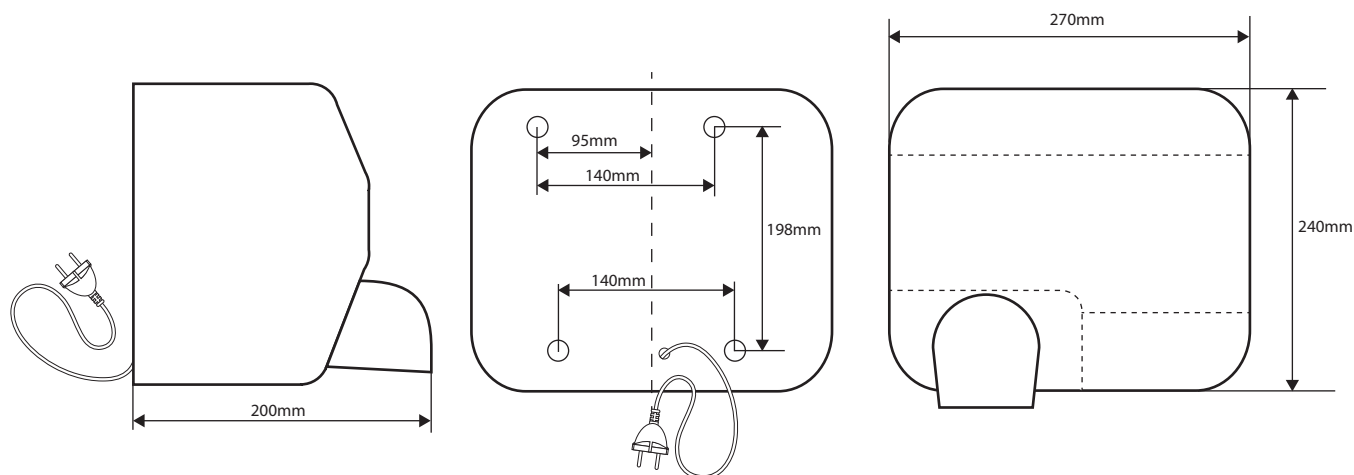

illustration:

Parametry / Features / Eigenschaften

| | |
|---------------------------------------|-------------------------------------|
| šířka / width / Breite: | 270mm |
| výška / height / Höhe: | 240mm |
| hloubka / depth / Tiefe: | 200mm |
| materiál / material / Material: | nerez / stainless steel / Edelstahl |
| povrch. úprava / finish / Oberfläche: | brus / brush / gebürstet |