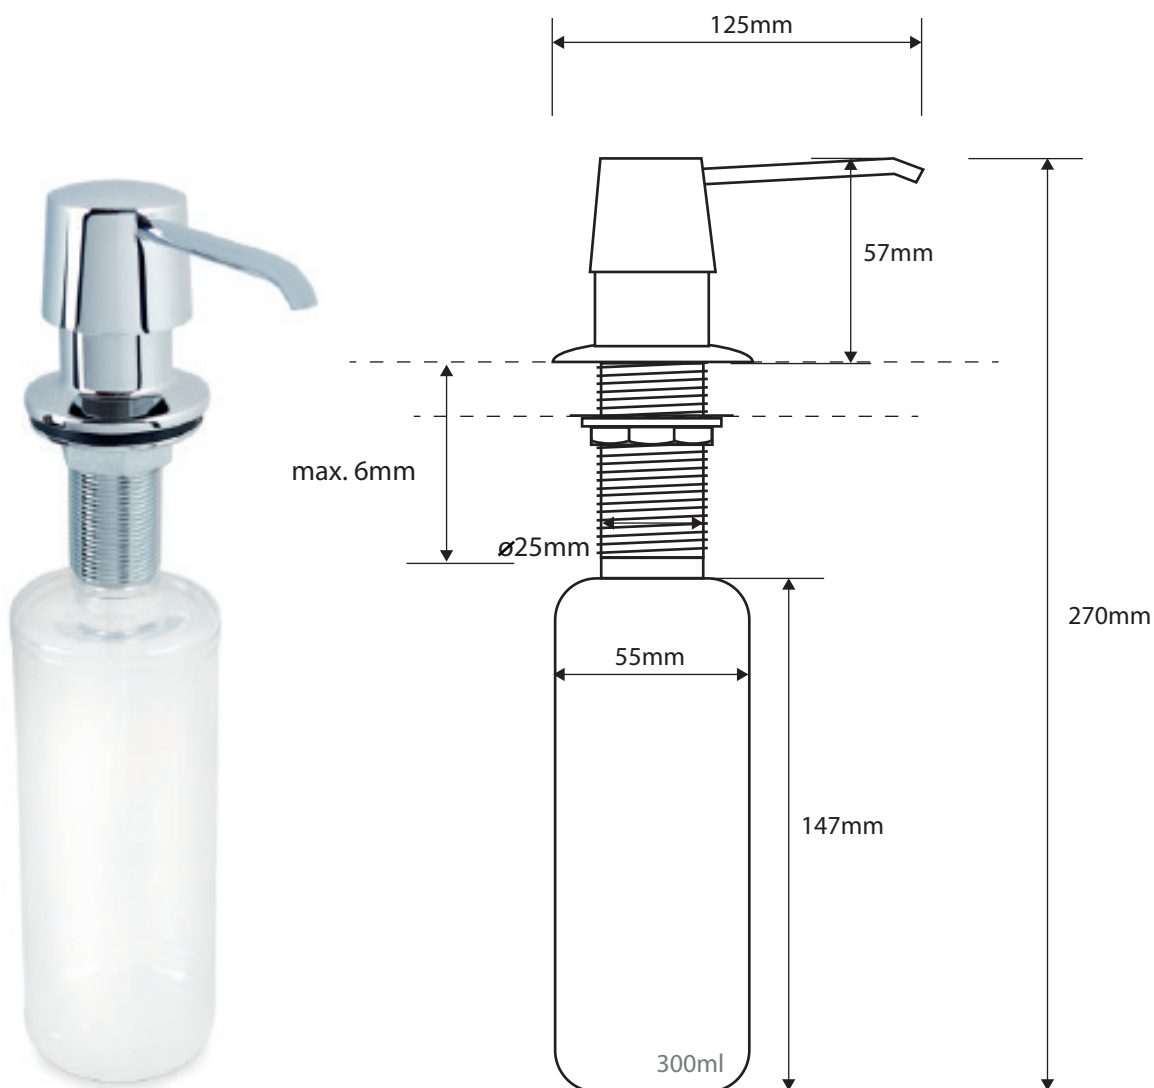

illustration:

Parametry / Features / Eigenschaften

šířka / width / Breite:	55mm
výška / height / Höhe:	270mm
hloubka / depth / Tiefe:	125mm
objem / capacity / Volumen:	300ml
materiál / material / Material:	mosaz, plast / brass, plastic / Messing, Kunststoff
povrch. úprava / finish / Oberfläche:	chrom / chrome / Chrom
záruka / warranty / Garantie:	2 roky / 2 years / 2 Jahre
max. tl. desky / plate thickness / Plattendicke:	45 mm