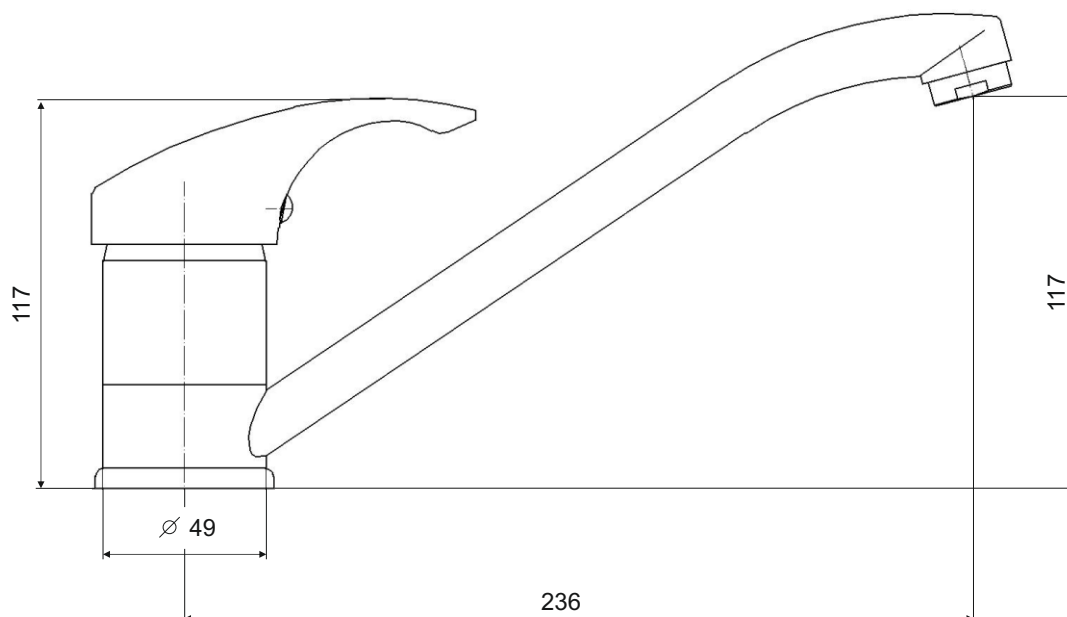

Art. 2047

Prodejce: STENO CZ s.r.o.

ELLE 2047 - baterie stojánková dřezová

Název: ELLE

Materiál: chromovaná mosaz

Artikl: 2047

Keramická hlava: Sedal 40