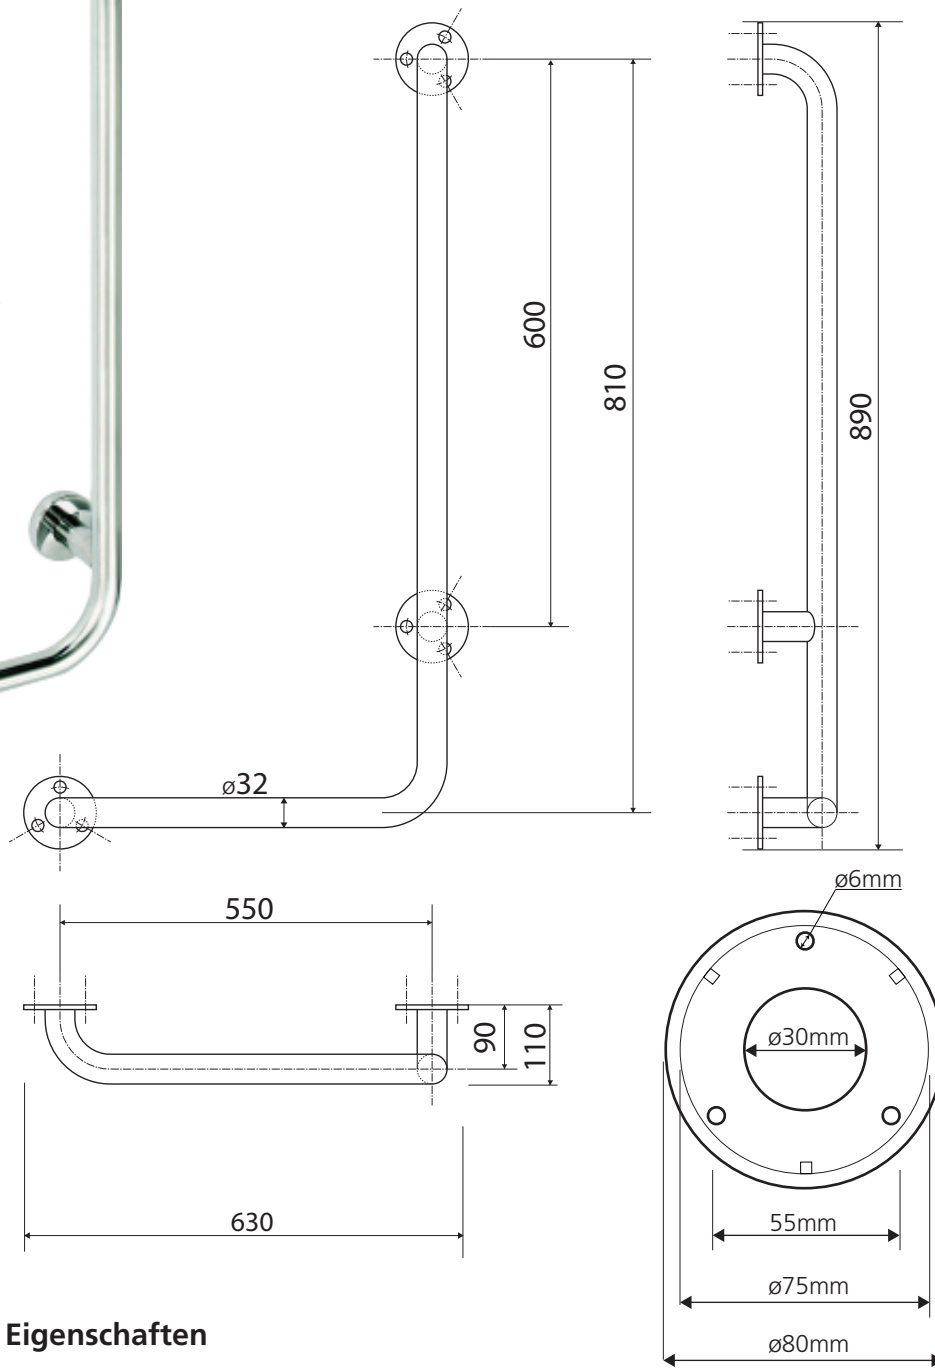

Pravé  
Right  
Recht

ilustrační foto /  
illustration /  
Illustration:

## Parametry / Features / Eigenschaften

šířka / width / Breite:	605mm
výška / height / Höhe:	890mm
hloubka / depth / Tiefe:	110mm
materiál / material / Material:	nerez / stainless steel / rostfrei
povrch. úprava / finish / Oberfläche:	brus / brush / gebürstet
záruka / warranty / Garantie:	6 let / 6 years / 6 Jahre
skryté kotvení / Secret Fix / Geheimnis Fix	