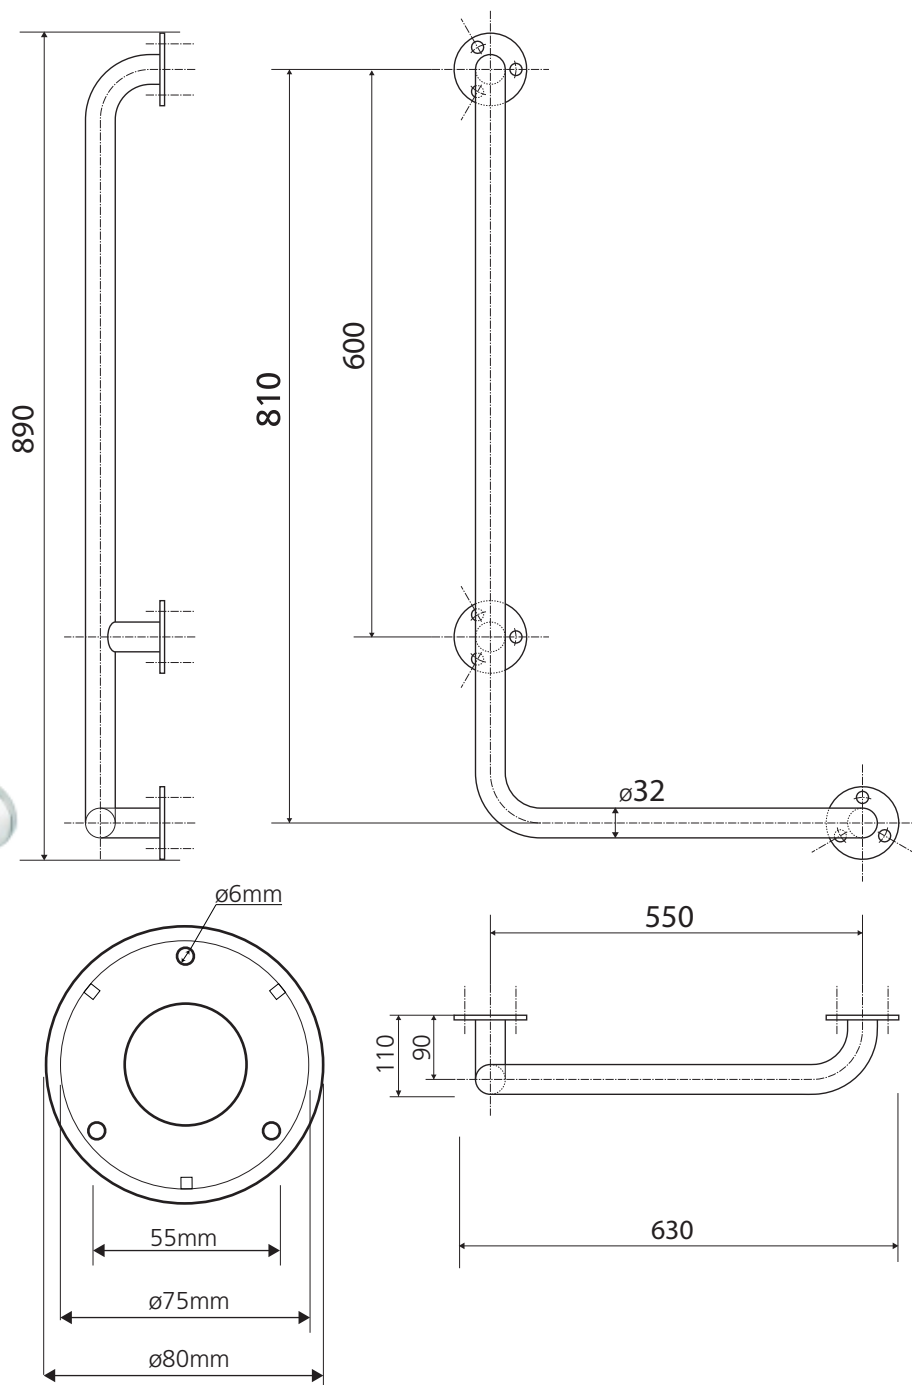

Levé
Left
Links

ilustrační foto /
illustration /
Illustration:

Parametry / Features / Eigenschaften

šířka / width / Breite:	630mm
výška / height / Höhe:	890mm
hloubka / depth / Tiefe:	110mm
materiál / material / Material:	neroz / stainless steel / rostfrei
povrch. úprava / finish / Oberfläche:	brus / brush / gebürstet
záruka / warranty / Garantie:	6 let / 6 years / 6 Jahre
skryté kotvení / Secret Fix / Geheimnis Fix	