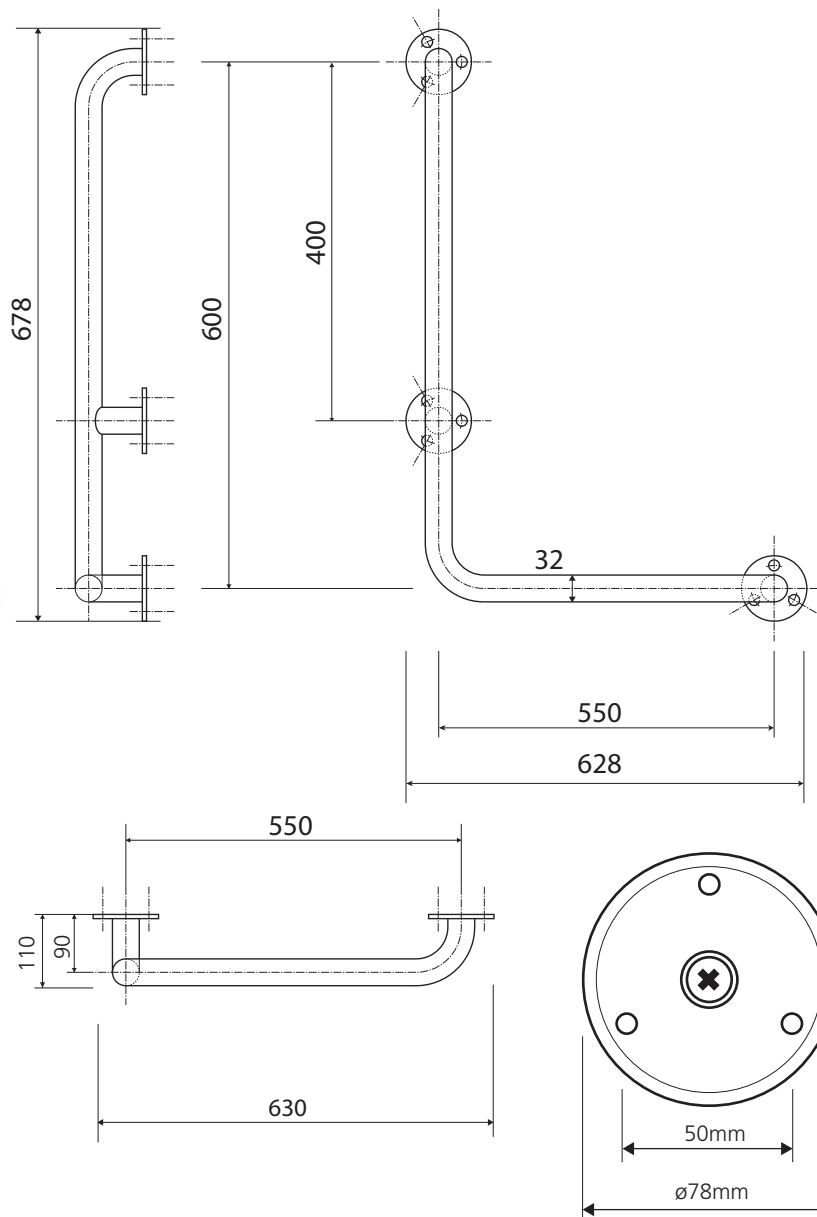

Levé
Left
Links

illustration:

Parametry / Features / Eigenschaften

šířka / width / Breite:	628mm
výška / height / Höhe:	678mm
hloubka / depth / Tiefe:	110mm
materiál / material / Material:	Fe
povrch. úprava / finish / Oberfläche:	komaxit bílý / comaxit white / Komaxit weiß