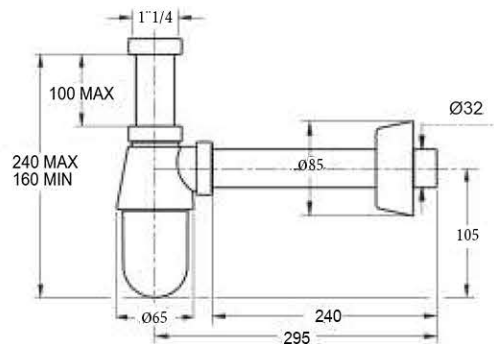

Sifone "BOTTIGLIA" cromato,
senza piletta

Trap "BOTTIGLIA" chrome-plated,
without waste

Materiale: ABS
Material: ABS

Colore: cromato
Colour: chrome-plated

Codice / Code	Descrizione / Description	Euro	Conf./Pack
0570EC25K7	Attacco piletta da 1"1/4 scarico \varnothing 32 x 250 mm Waste connection 1"1/4 outlet \varnothing 32 x 250 mm		25

0570EC25K7