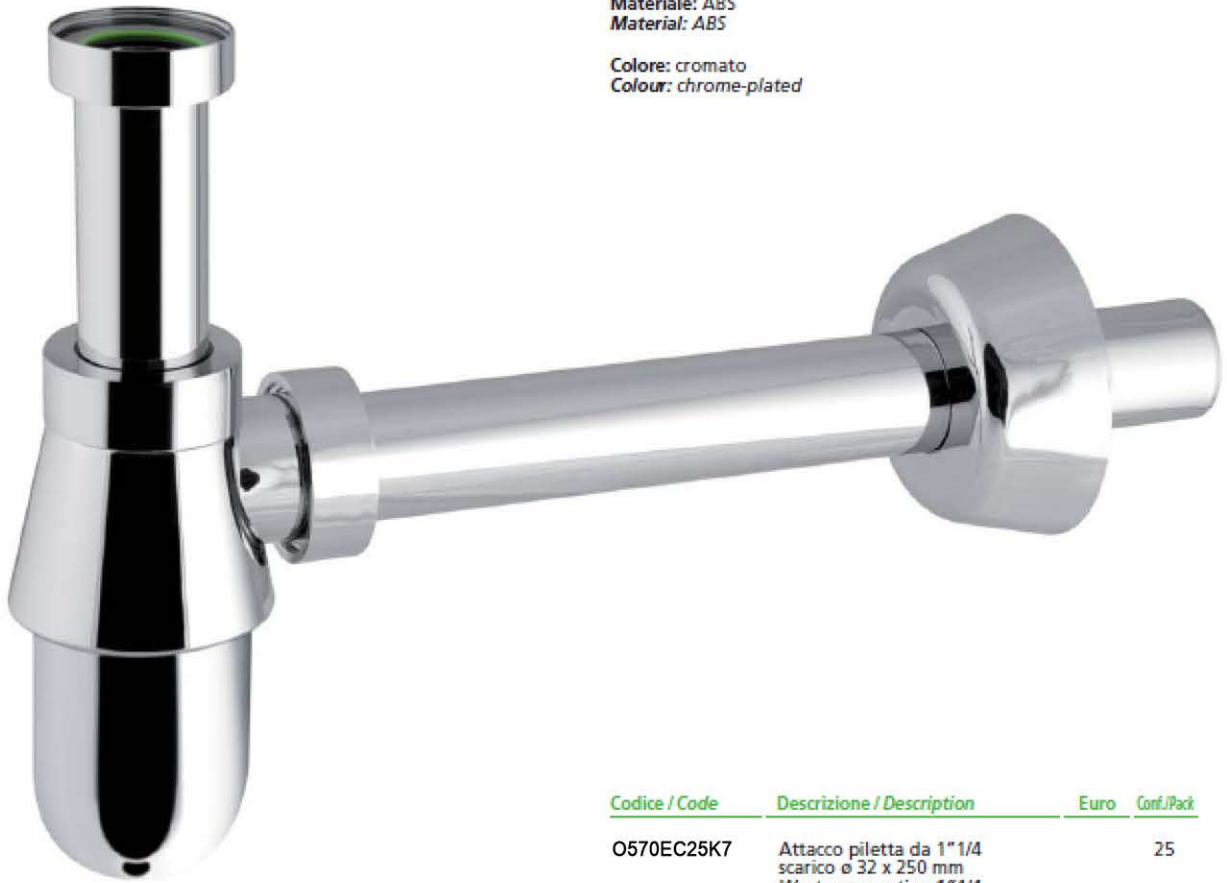

Sifone "BOTTIGLIA" cromato,
senza piletta

Trap "BOTTIGLIA" chrome-plated,
without waste

Materiale: ABS
Material: ABS

Colore: cromato
Colour: chrome-plated

Codice / Code	Descrizione / Description	Euro	Conf./Pack
0570EC25K7	Attacco piletta da 1"1/4 scarico \varnothing 32 x 250 mm Waste connection 1"1/4 outlet \varnothing 32 x 250 mm		25

0570EC25K7