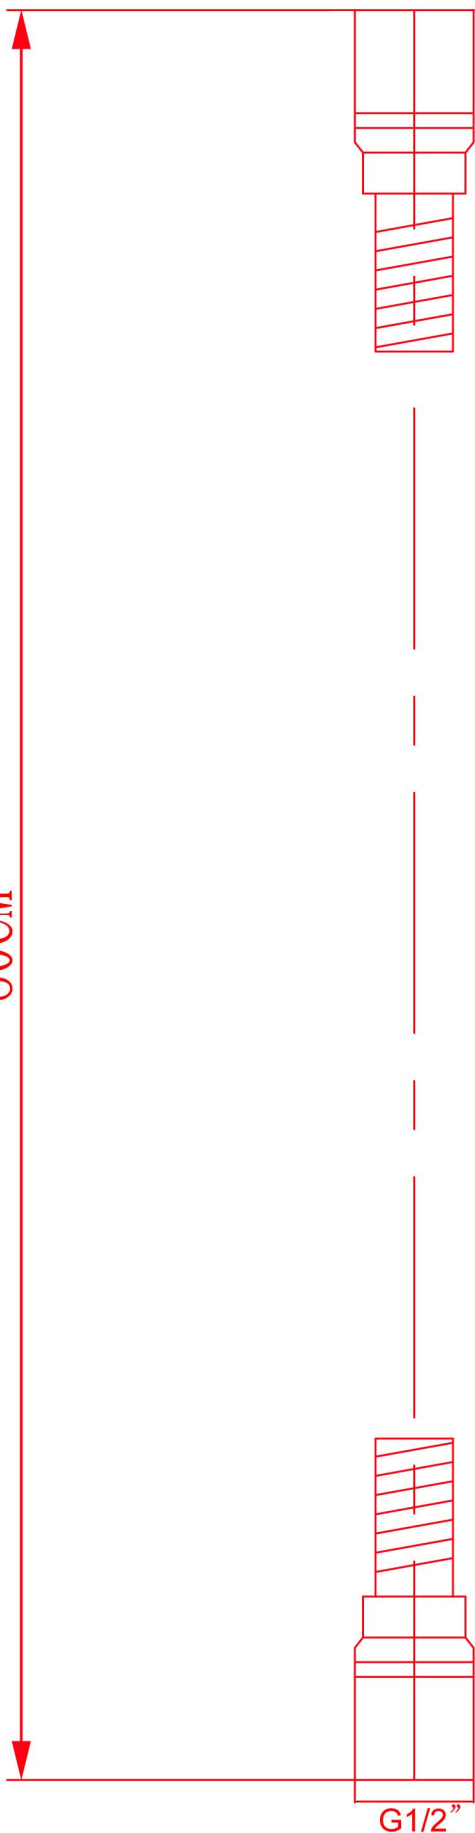

80CM

G1/2"

1208-12