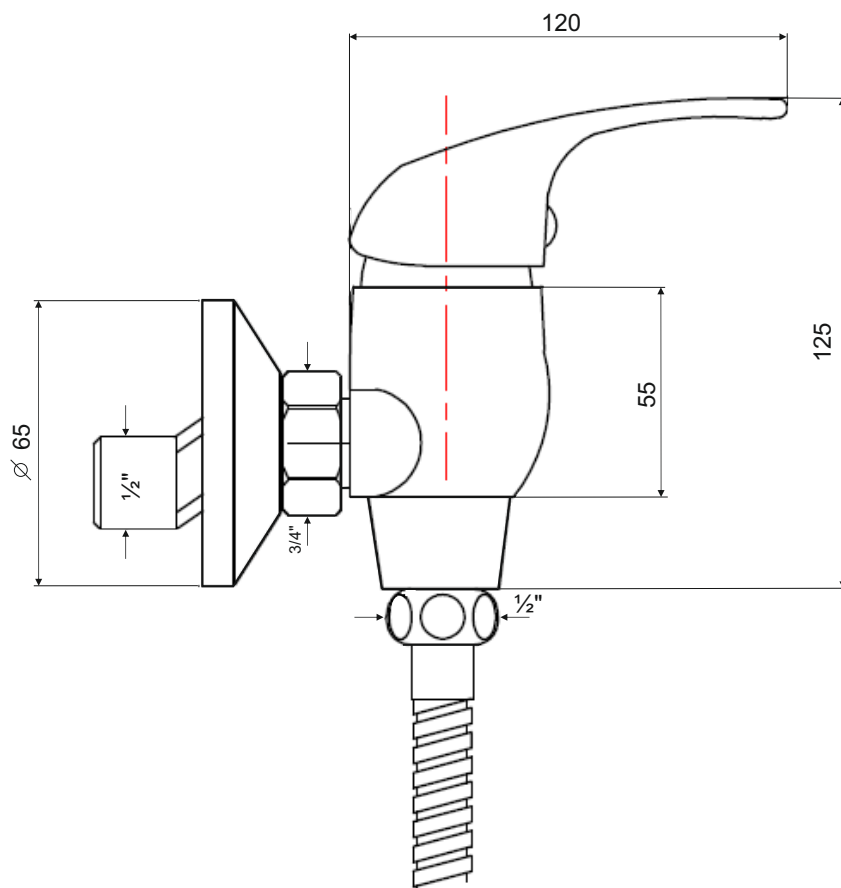

Art. 2245

Prodejce: STENO CZ s.r.o.

PICCOLO 2245 - baterie nástěnná sprchová

Název: PICCOLO

Materiál: chromovaná mosaz

Artikl: 2245, 2245/100

Keramická hlava: Sedal 35