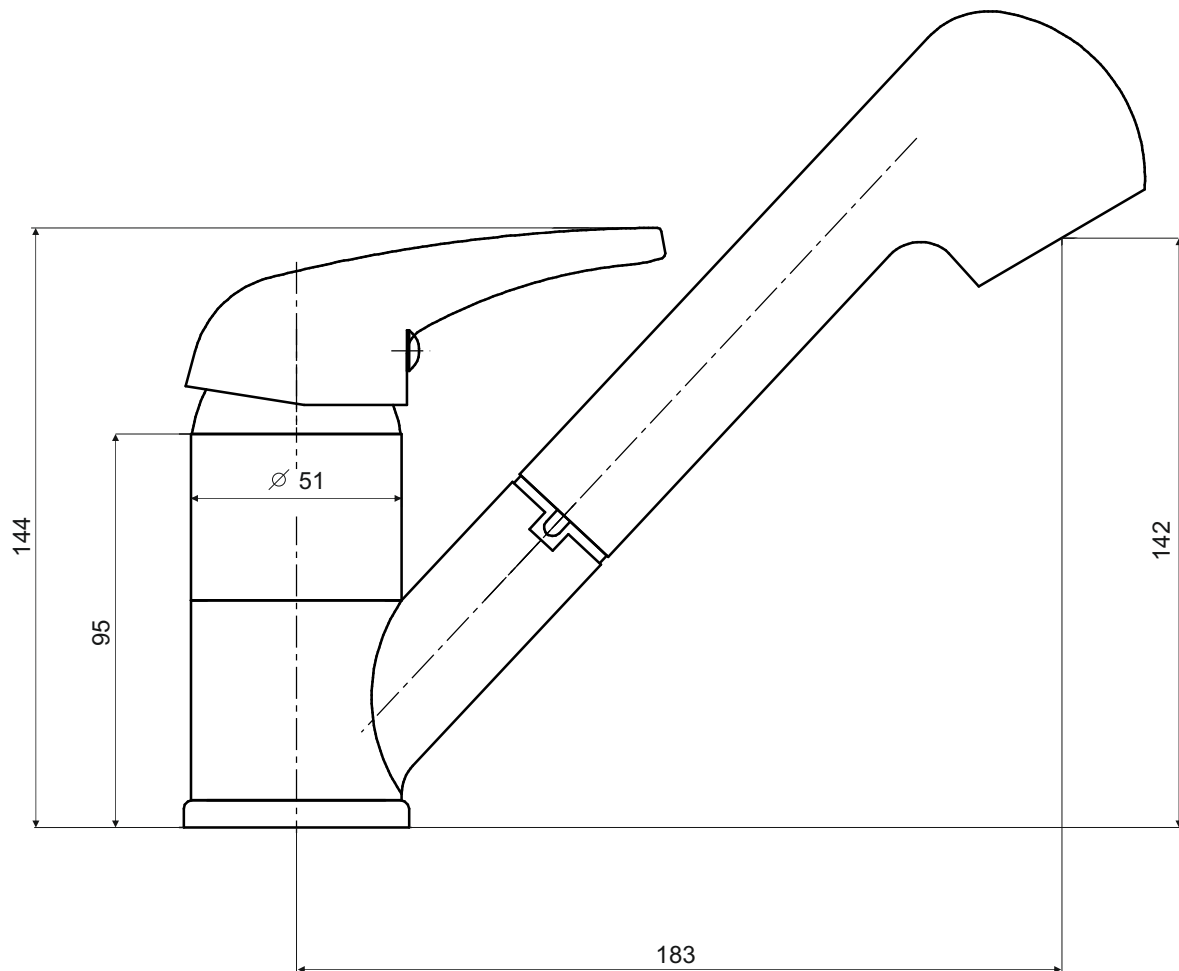

Art. 1250

Prodejce: STENO CZ s.r.o.

TOP 1250 - stoj. dřez. s výsuvnou sprchou

Název: TOP

Materiál: chromovaná mosaz

Artikl: 1250

Keramická hlava: Sedal 40