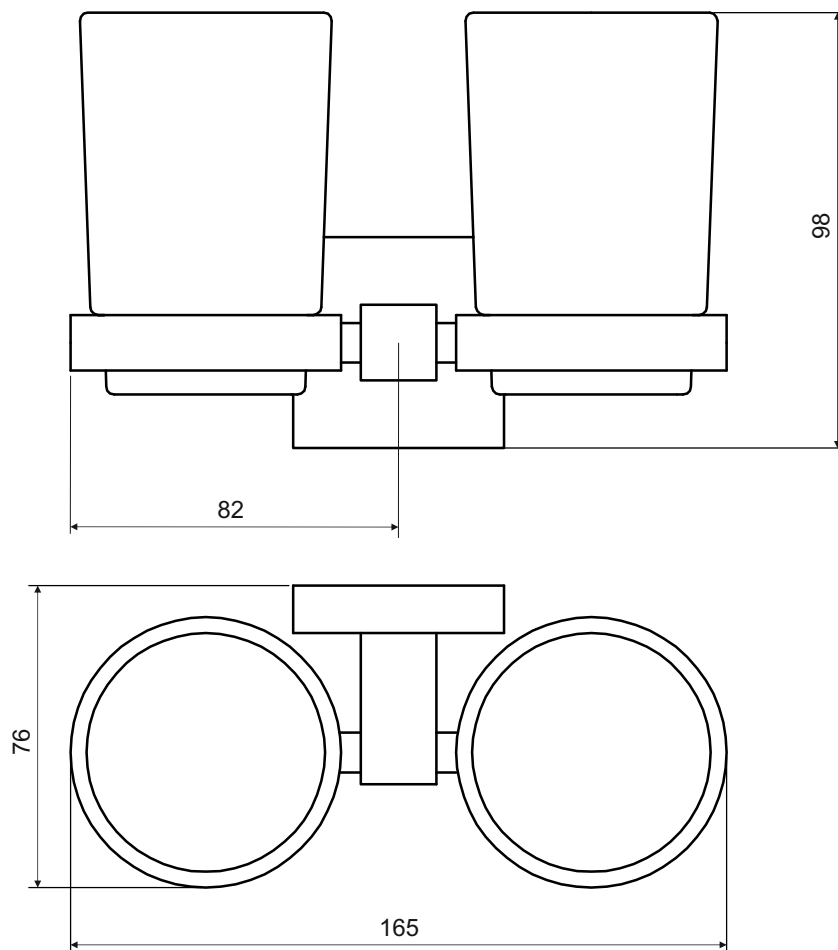

Art. 8928

Prodejce: STENO CZ s.r.o.

Torino 8928 - dvojitý držák se skleničkou

Název: Belaggio - Torino

Materiál: chromovaná mosaz

Artikl: 8928