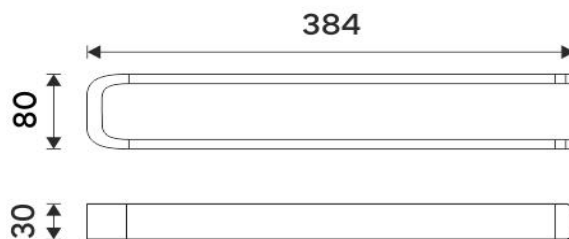

NKC 30098-90

Nikau černá

Držák na ručníky

Držák na ručníky ke skříňce dvouramenný.

Towel holder

Towel holder with two arms assembled to cabinets.

Náhradní díly / Spare parts

montáž / installation :

montážní konzole / installation bracket :

materiál - úprava (barva) / material - surface finish (colour) :

-černá matná

-black matt

→ 600
↑ 4200
↗ 900

EAN : 8595187115156

ROMVEL spol. s r. o.
Dr. Milady Horákové 561/86a
Liberec 7, 460 07
Česká Republika / Czech Republic

T: (+420) 485 105 671
T: (+420) 485 107 441
F: (+420) 485 105 674
E: nimco@nimco.cz

www.nimco.cz