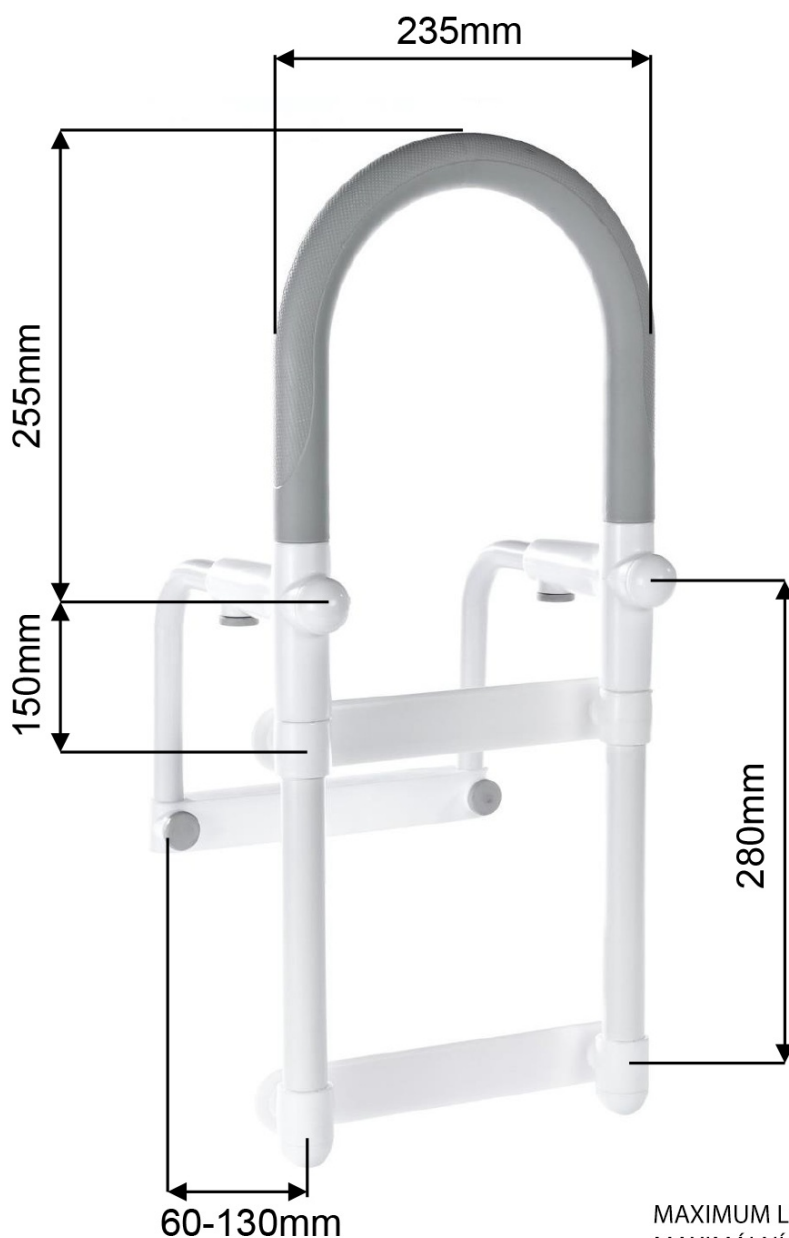

Produktový list

Objednací kód: **A00300101**

Podpůrné madlo na vanu, bílá

MAXIMUM LOAD: 150KG
MAXIMÁLNÍ ZATÍŽENÍ: 150KG