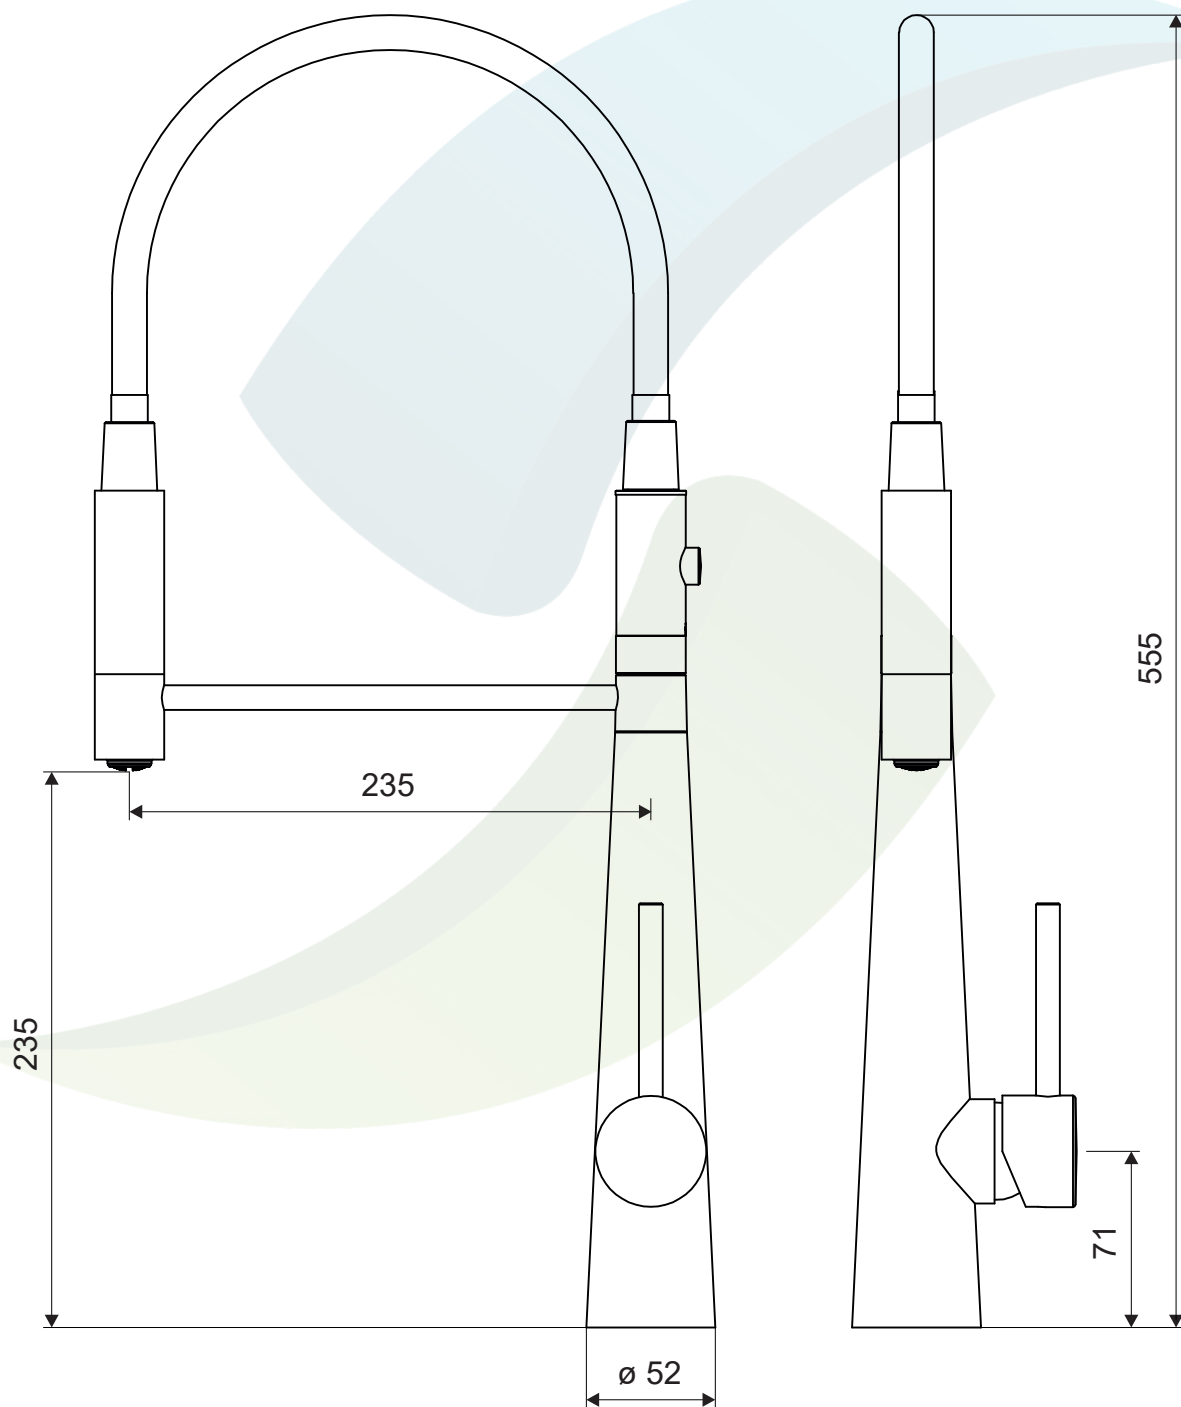

Art. 1010

Název: Stojánková dřezová s magnetickým ramínkem, černá/nerez

Dovozce: STENO CZ s.r.o.