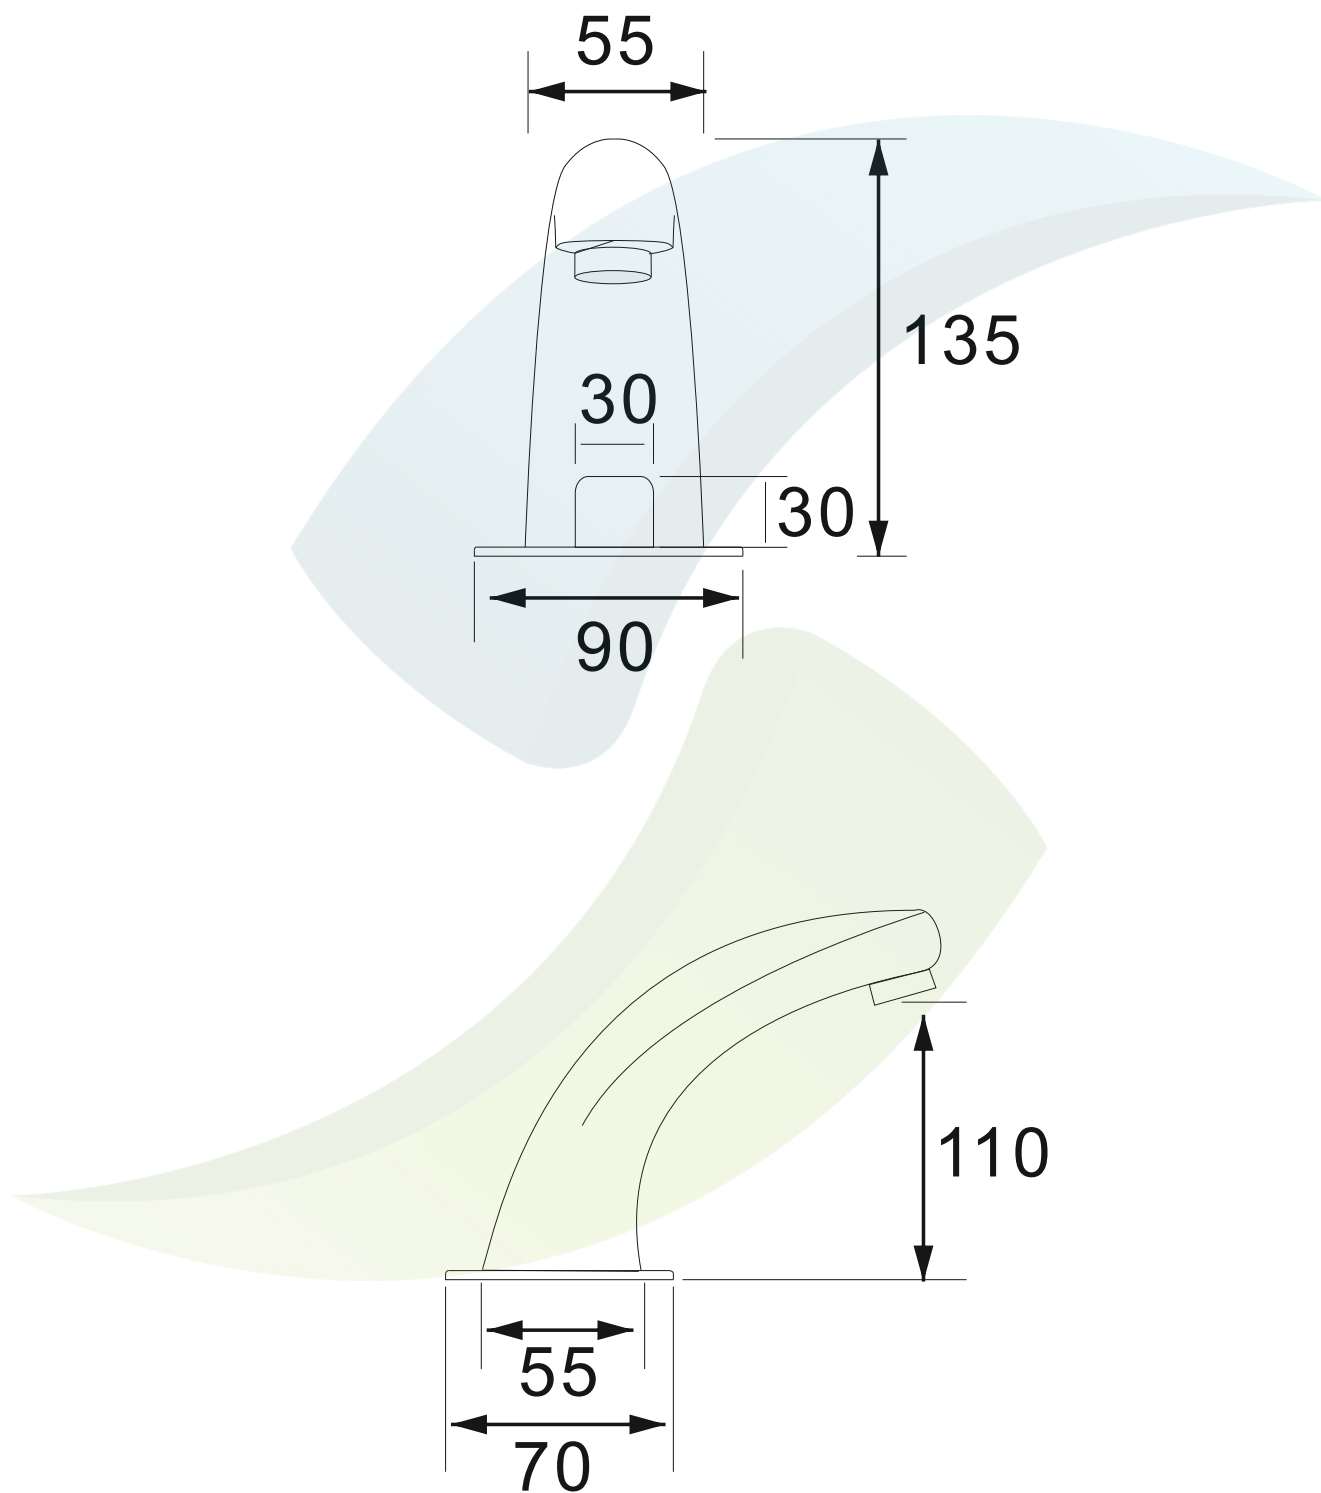

Art. 1011

**Název:** Stojánková dřezová sensorová

Dovozce: STENO CZ s.r.o.