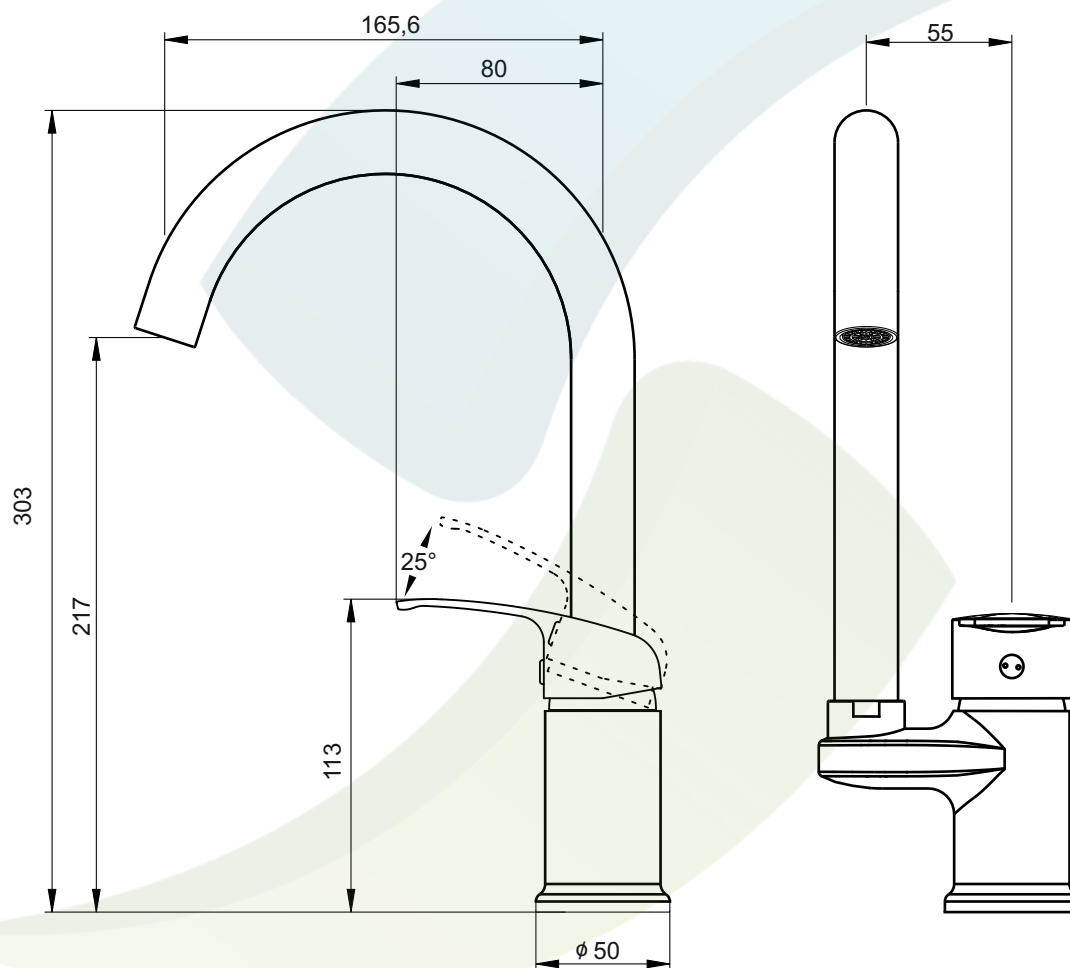

Art. 2248B

Prodejce: STENO CZ s.r.o.

**PICCOLO 2248B - stoj.dřez. s bočním ram. „J”**

Název: PICCOLO

Materiál: chromovaná mosaz

Artikl: 2248B

Keramická hlava: SEDAL 35