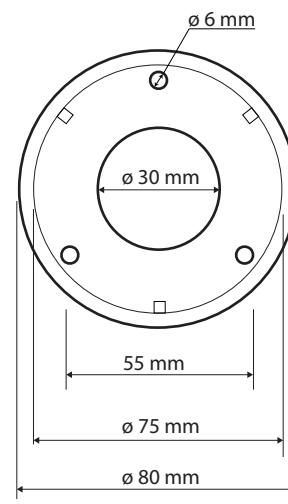

ilustrační foto /
 illustration /
 Illustration :

Parametry / Features / Eigenschaften

šířka / width / Breite:	660 mm
výška / height / Höhe:	400 mm
hloubka / depth / Tiefe:	105 mm
materiál / material / Material:	Fe
povrch. úprava / finish / Oberfläche:	komaxit / comaxit / Komaxit
barva / color / Farbe:	bílá / white / weiß
záruka / warranty / Garantie:	2 roky / 2 years / 2 Jahre
skryté kotvení / Secret Fix / Geheimnis Fix	