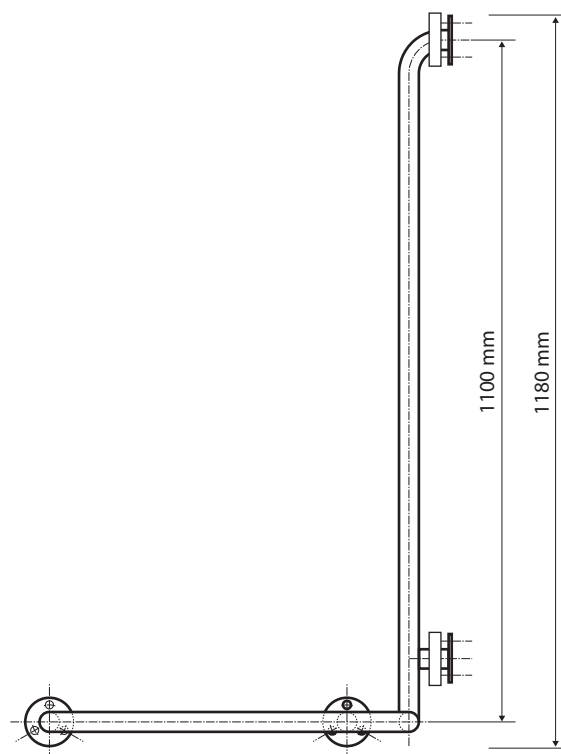

Pravé
Right
Recht

ilustrační foto /
illustration /
Illustration:

Parametry / Features / Eigenschaften

šířka / width / Breite:	580 mm
výška / height / Höhe:	1180 mm
hloubka / depth / Tiefe:	106 mm
nosnost / load capacity / Ladekapazität:	120 kg
materiál / material / Material:	nerez / stainless steel / rostfrei
povrch. úprava / finish / Oberfläche:	brus / brush / gebürstet
záruka / warranty / Garantie:	6 let / 6 years / 6 Jahre
skryté kotvení / Secret Fix / Geheimnis Fix	