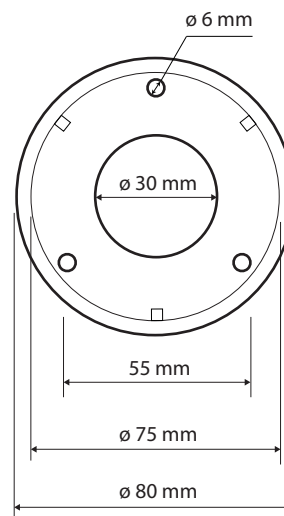

Pravé
Right
Recht

ilustrační foto /
illustration /
Illustration:

Parametry / Features / Eigenschaften

šířka / width / Breite:	580 mm
výška / height / Höhe:	1180 mm
hloubka / depth / Tiefe:	106 mm
nosnost / load capacity / Ladekapazität:	120 kg
materiál / material / Material:	nerez / stainless steel / rostfrei
povrch. úprava / finish / Oberfläche:	brus / brush / gebürstet
záruka / warranty / Garantie:	6 let / 6 years / 6 Jahre
skryté kotvení / Secret Fix / Geheimnis Fix	