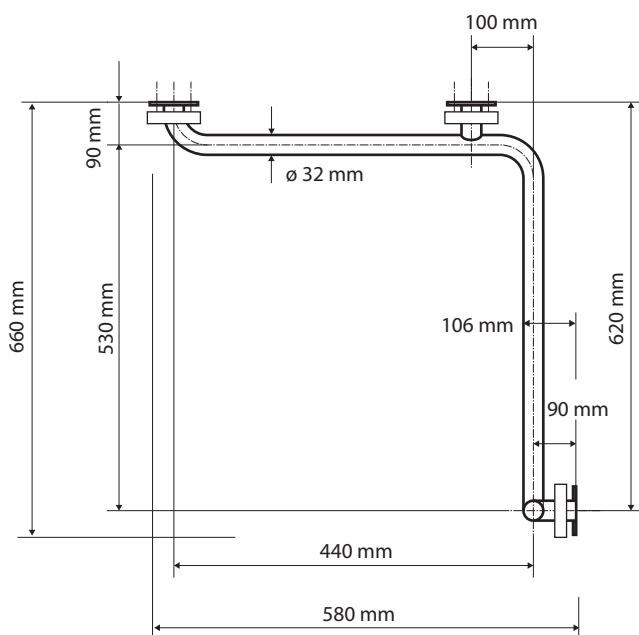

Pravé
Right
Recht

ilustrační foto /
illustration /
Illustration:

Parametry / Features / Eigenschaften

šířka / width / Breite:	580 mm
výška / height / Höhe:	1180 mm
hloubka / depth / Tiefe:	106 mm
nosnost / load capacity / Ladekapazität:	120 kg
materiál / material / Material:	nerez / stainless steel / rostfrei
povrch. úprava / finish / Oberfläche:	brus / brush / gebürstet
záruka / warranty / Garantie:	6 let / 6 years / 6 Jahre
skryté kotvení / Secret Fix / Geheimnis Fix	